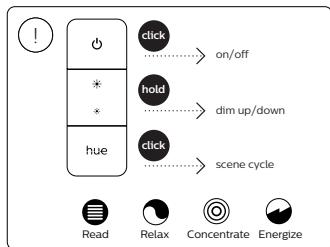

2d

NL

Signify
I.B.R.S. / C.C.R.I. Numéro 10461
5600 VB Eindhoven,
the Netherlands
☎00800-74454775

© 2021 Signify Holding
All rights reserved

www.philips-hue.com

4404 029 09704
Last update: 02/2021