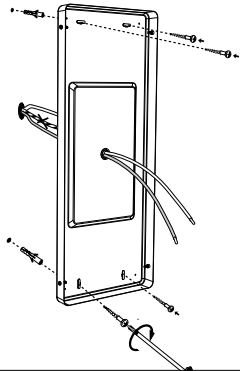

2d

NL

Signify
I.B.R.S. / C.C.R.I. Numéro 10461
5600 VB Eindhoven,
the Netherlands
☎00800-74454775

© 2021 Signify Holding
All rights reserved

www.philips-hue.com

4404 029 09704
Last update: 02/2021