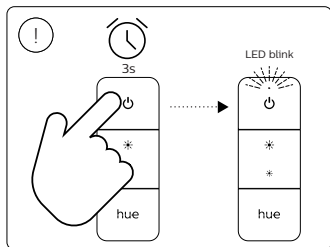

2d

NL

Signify
I.B.R.S. / C.C.R.I. Numéro 10461
5600 VB Eindhoven,
the Netherlands
☎00800-74454775

© 2021 Signify Holding
All rights reserved

www.philips-hue.com

4404 029 09704
Last update: 02/2021