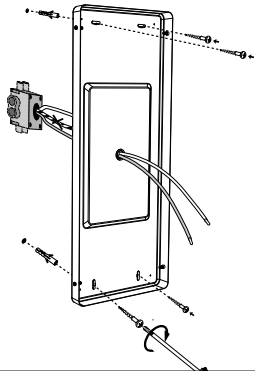

2d

NL

Signify
I.B.R.S. / C.C.R.I. Numéro 10461
5600 VB Eindhoven,
the Netherlands
☎00800-74454775

© 2021 Signify Holding
All rights reserved

www.philips-hue.com

4404 029 09704
Last update: 02/2021