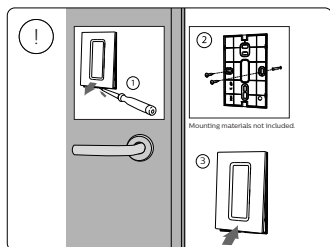

2d

NL

Signify
I.B.R.S. / C.C.R.I. Numéro 10461
5600 VB Eindhoven,
the Netherlands
☎00800-74454775

© 2021 Signify Holding
All rights reserved

www.philips-hue.com

4404 029 09704
Last update: 02/2021