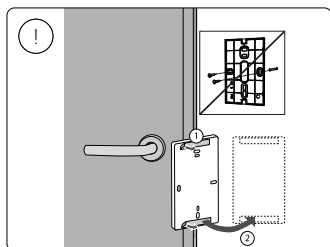

2d

NL

Signify
I.B.R.S. / C.C.R.I. Numéro 10461
5600 VB Eindhoven,
the Netherlands
☎00800-74454775

© 2021 Signify Holding
All rights reserved

www.philips-hue.com

4404 029 09704
Last update: 02/2021