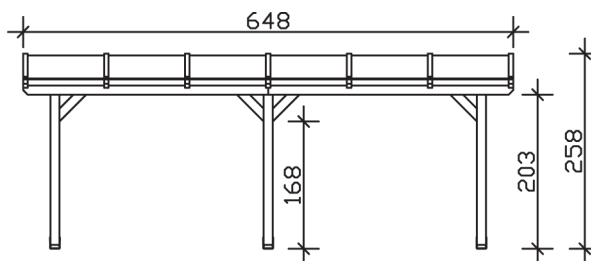

► Massive Konstruktion aus hochwertigem Leimholz (BSH-Fichte)

648 X 250 cm

Andria

- Farblich behandelt in weiß
- Dacheindeckung Polycarbonat-Doppelstegplatte in klar
- Pfosten 12 x 12 cm
- Inklusive Aufschraubstützen

Oberfläche Holz	19,64 m ²
Im Lieferumfang enthalten	Aufschraubstützen, Montagematerial, Aufbauanleitung
Nicht im Lieferumfang enthalten	Dübel für die Wandmontage und Wandanschlussprofil
Verpackung	Paket 1: B 120 cm x L 340 cm x H 55 cm Gewicht 285,000 kg
Artikelnummer	201174-11-20
EAN-Nummer	4018211000104
Lieferhinweis	Für die Anlieferung muss die Zufahrt für 40 t-LKW möglich sein! Die Anlieferung erfolgt frei Bordsteinkante (Festland Deutschland).
Garantie	5 Jahre gemäß unseren Garantiebedingungen

Andria 648 X 250cm

Ansicht vorne

Ansicht Seite

Grundriss

Andria 648 X 250cm
 Schnitte und Ansichten Maßstab 1:100