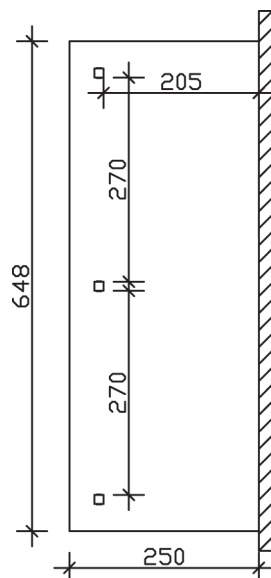

► Massive Konstruktion aus hochwertigem Leimholz (BSH-Fichte)

648 X 250 cm

Andria

- Farblich behandelt in weiß
- Dacheindeckung Polycarbonat-Doppelstegplatte in klar
- Pfosten 12 x 12 cm
- Inklusive Aufschraubstützen

Oberfläche Holz	19,64 m ²
Im Lieferumfang enthalten	Aufschraubstützen, Montagematerial, Aufbauanleitung
Nicht im Lieferumfang enthalten	Dübel für die Wandmontage und Wandanschlussprofil
Verpackung	Paket 1: B 120 cm x L 340 cm x H 55 cm Gewicht 285,000 kg
Artikelnummer	201174-11-20
EAN-Nummer	4018211000104
Lieferhinweis	Für die Anlieferung muss die Zufahrt für 40 t-LKW möglich sein! Die Anlieferung erfolgt frei Bordsteinkante (Festland Deutschland).
Garantie	5 Jahre gemäß unseren Garantiebedingungen

Andria 648 X 250cm

Ansicht vorne

Ansicht Seite

Grundriss

Andria 648 X 250cm
 Schnitte und Ansichten Maßstab 1:100