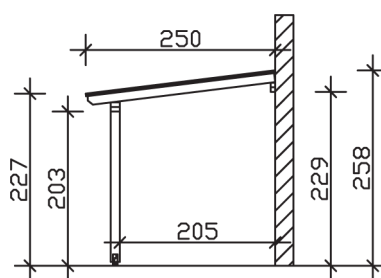

► Massive Konstruktion aus hochwertigem Leimholz (BSH-Fichte)

648 X 250 cm

Andria

- Farblich behandelt in weiß
- Dacheindeckung Polycarbonat-Doppelstegplatte in klar
- Pfosten 12 x 12 cm
- Inklusive Aufschraubstützen

Oberfläche Holz	19,64 m ²
Im Lieferumfang enthalten	Aufschraubstützen, Montagematerial, Aufbauanleitung
Nicht im Lieferumfang enthalten	Dübel für die Wandmontage und Wandanschlussprofil
Verpackung	Paket 1: B 120 cm x L 340 cm x H 55 cm Gewicht 285,000 kg
Artikelnummer	201174-11-20
EAN-Nummer	4018211000104
Lieferhinweis	Für die Anlieferung muss die Zufahrt für 40 t-LKW möglich sein! Die Anlieferung erfolgt frei Bordsteinkante (Festland Deutschland).
Garantie	5 Jahre gemäß unseren Garantiebedingungen

Andria 648 X 250cm

Ansicht vorne

Ansicht Seite

Grundriss

Andria 648 X 250cm
 Schnitte und Ansichten Maßstab 1:100