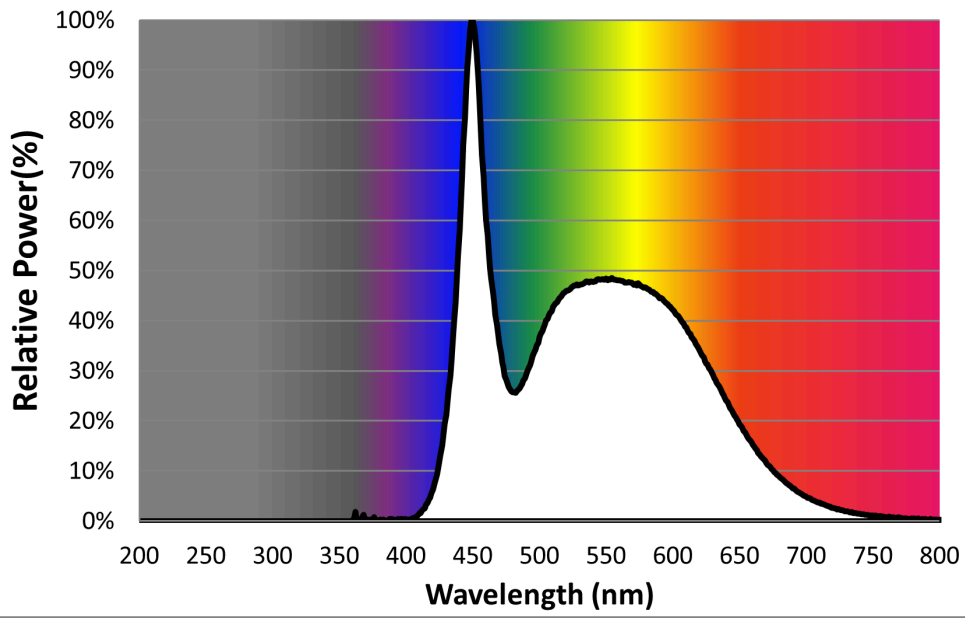

Modellkennung: 50350

Art der Lichtquelle:

Produktparameter

--	--	--	--

Allgemeine Produktparameter:

Parameter für LED- und OLED-Lichtquellen:			
Parameter für LED- und OLED-Netzspannungslichtquellen:			

EPREL registration number: Lsf