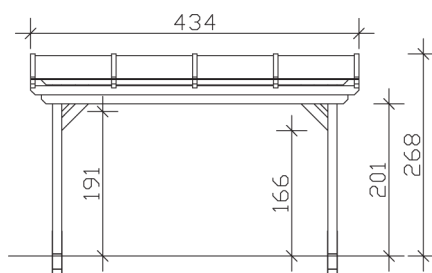

▶ Massive Konstruktion aus hochwertigem Leimholz (BSH-Fichte)

434 X 250 cm

Sanremo

- ▶ Freistehend
- ▶ Dacheindeckung Polycarbonat-Doppelstegplatte in klar
- ▶ Pfosten 12 x 12 cm
- ▶ Inklusive H-Pfostenanker

► Datenblatt / Baubeschreibung		Sanremo 434 x 250cm
Material	Leimholz, Fichte	
Farbbehandlung	Unbehandelt	
Pfostenstärke	12 x 12 cm	
Breite	434 cm	
Tiefe	250 cm	
Grundfläche	10,85 m ²	
Umbauter Raum	27,4 m ³	
Schneelast	2 kN/m ²	
Dachfläche	10,85 m ²	
Dachneigung	7 °	
Material Dacheindeckung	Polycarbonat-Doppelstegplatten 16 mm - klar	
Dachstärke	16 mm	
Montageart	Freistehend	
Gesamthöhe hinten	268 cm	
Gesamthöhe vorne	237 cm	
Durchgangshöhe vorne	201 cm	
Pfostenabstand Breite	310-369 cm	
Pfostenabstand Tiefe	193 cm	

Oberfläche Holz	23,4 m ²
Im Lieferumfang enthalten	H-Pfostenanker zum Einbetonieren, Montagematerial, Aufbauanleitung
Verpackung	Paket 1: B 120 cm x L 435 cm x H 50 cm Gewicht 375,000 kg
Artikelnummer	201730-00-20
EAN-Nummer	4018211201730
Lieferhinweis	Für die Anlieferung muss die Zufahrt für 40 t-LKW möglich sein! Die Anlieferung erfolgt frei Bordsteinkante (Festland Deutschland).
Garantie	5 Jahre gemäß unseren Garantiebedingungen

Sanremo 434 X 250cm

Ansicht vorne

Ansicht Seite

Grundriss

Sanremo 434 X 250cm
Schnitte und Ansichten Maßstab 1:100