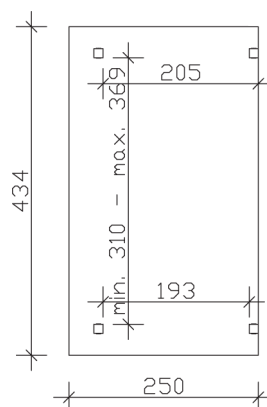

▶ Massive Konstruktion aus hochwertigem Leimholz (BSH-Fichte)

434 X 250 cm

Sanremo

- ▶ Freistehend
- ▶ Dacheindeckung Polycarbonat-Doppelstegplatte in klar
- ▶ Pfosten 12 x 12 cm
- ▶ Inklusive H-Pfostenanker

► Datenblatt / Baubeschreibung		Sanremo 434 x 250cm
Material	Leimholz, Fichte	
Farbbehandlung	Unbehandelt	
Pfostenstärke	12 x 12 cm	
Breite	434 cm	
Tiefe	250 cm	
Grundfläche	10,85 m ²	
Umbauter Raum	27,4 m ³	
Schneelast	2 kN/m ²	
Dachfläche	10,85 m ²	
Dachneigung	7 °	
Material Dacheindeckung	Polycarbonat-Doppelstegplatten 16 mm - klar	
Dachstärke	16 mm	
Montageart	Freistehend	
Gesamthöhe hinten	268 cm	
Gesamthöhe vorne	237 cm	
Durchgangshöhe vorne	201 cm	
Pfostenabstand Breite	310-369 cm	
Pfostenabstand Tiefe	193 cm	

Oberfläche Holz	23,4 m ²
Im Lieferumfang enthalten	H-Pfostenanker zum Einbetonieren, Montagematerial, Aufbauanleitung
Verpackung	Paket 1: B 120 cm x L 435 cm x H 50 cm Gewicht 375,000 kg
Artikelnummer	201730-00-20
EAN-Nummer	4018211201730
Lieferhinweis	Für die Anlieferung muss die Zufahrt für 40 t-LKW möglich sein! Die Anlieferung erfolgt frei Bordsteinkante (Festland Deutschland).
Garantie	5 Jahre gemäß unseren Garantiebedingungen

Sanremo 434 X 250cm

Ansicht vorne

Ansicht Seite

Grundriss

Sanremo 434 X 250cm
Schnitte und Ansichten Maßstab 1:100