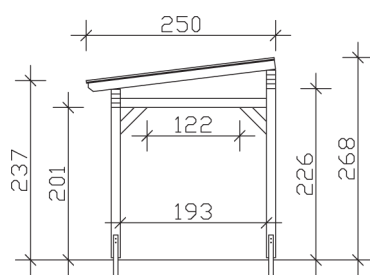

▶ Massive Konstruktion aus hochwertigem Leimholz (BSH-Fichte)

434 X 250 cm

Sanremo

- ▶ Freistehend
- ▶ Dacheindeckung Polycarbonat-Doppelstegplatte in klar
- ▶ Pfosten 12 x 12 cm
- ▶ Inklusive H-Pfostenanker

► Datenblatt / Baubeschreibung		Sanremo 434 x 250cm
Material	Leimholz, Fichte	
Farbbehandlung	Unbehandelt	
Pfostenstärke	12 x 12 cm	
Breite	434 cm	
Tiefe	250 cm	
Grundfläche	10,85 m ²	
Umbauter Raum	27,4 m ³	
Schneelast	2 kN/m ²	
Dachfläche	10,85 m ²	
Dachneigung	7 °	
Material Dacheindeckung	Polycarbonat-Doppelstegplatten 16 mm - klar	
Dachstärke	16 mm	
Montageart	Freistehend	
Gesamthöhe hinten	268 cm	
Gesamthöhe vorne	237 cm	
Durchgangshöhe vorne	201 cm	
Pfostenabstand Breite	310-369 cm	
Pfostenabstand Tiefe	193 cm	

Oberfläche Holz	23,4 m ²
Im Lieferumfang enthalten	H-Pfostenanker zum Einbetonieren, Montagematerial, Aufbauanleitung
Verpackung	Paket 1: B 120 cm x L 435 cm x H 50 cm Gewicht 375,000 kg
Artikelnummer	201730-00-20
EAN-Nummer	4018211201730
Lieferhinweis	Für die Anlieferung muss die Zufahrt für 40 t-LKW möglich sein! Die Anlieferung erfolgt frei Bordsteinkante (Festland Deutschland).
Garantie	5 Jahre gemäß unseren Garantiebedingungen

Sanremo 434 X 250cm

Ansicht vorne

Ansicht Seite

Grundriss

Sanremo 434 X 250cm
Schnitte und Ansichten Maßstab 1:100