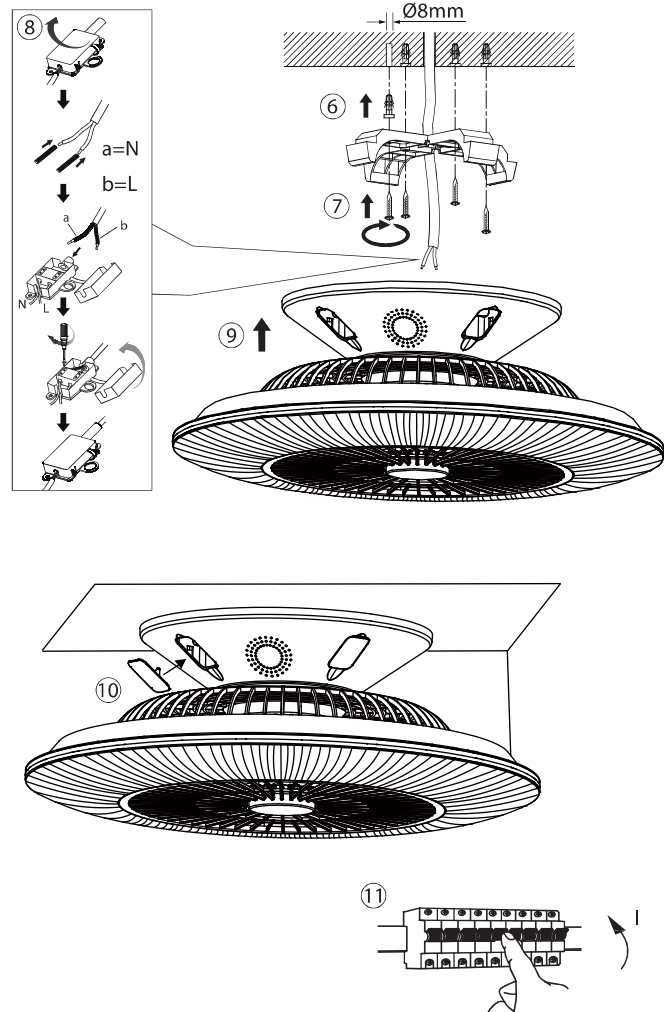

Verbinden der Fernbedienung an die Leuchte

Schalten Sie die Leuchte über den Wandschalter aus, bevor Sie die Leuchte anlernen. Drücken Sie den SETUP Knopf (). Halten Sie diesen gedrückt, während Sie die Leuchte über den Wandschalter einschalten. Innerhalb der nächsten Sekunden ertönt ein Piepen (2x) und die Leuchte blinkt. Die Leuchte ist nun an die Fernbedienung angelernt.