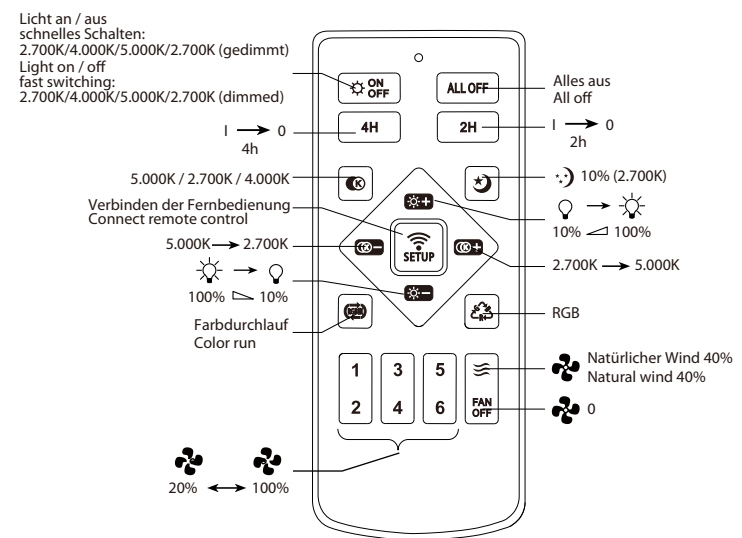

Verbinden der Fernbedienung an die Leuchte

Schalten Sie die Leuchte über den Wandschalter aus, bevor Sie die Leuchte anlernen. Drücken Sie den SETUP Knopf (). Halten Sie diesen gedrückt, während Sie die Leuchte über den Wandschalter einschalten. Innerhalb der nächsten Sekunden ertönt ein Piepen (2x) und die Leuchte blinkt. Die Leuchte ist nun an die Fernbedienung angelernt.

Technische Daten:

Betriebsspannung: 3V
 Betriebsstrom: 10 mA
 Reichweite der Fernbedienung: 10 m
 Übertragungsart: Funk (2,4GHz / 9dBm)
 Batterie: 2x 1,5V AAA

Teach the remote control to the light

Switch off the light via the wall switch before teaching. Press and hold the SETUP button (), during you switch on the light via the wall switch. Within the next few seconds, a beep sounds (2x) and the light flashes. The light is taught to the remote control now.