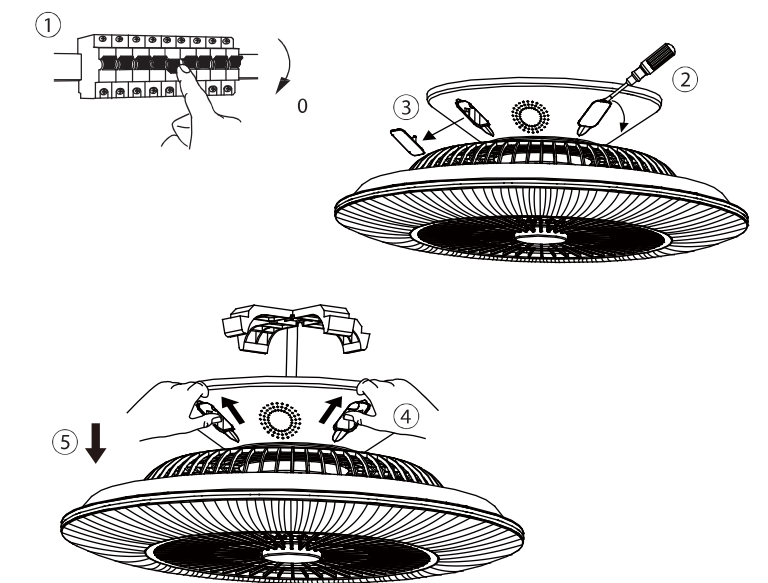

997511	
	230V / 50Hz~
LED	1x LED-Board 108V DC / 30W
	1x 24V DC / 18W
	2x 1x 2x AAA, 1,5V
	4x 4x