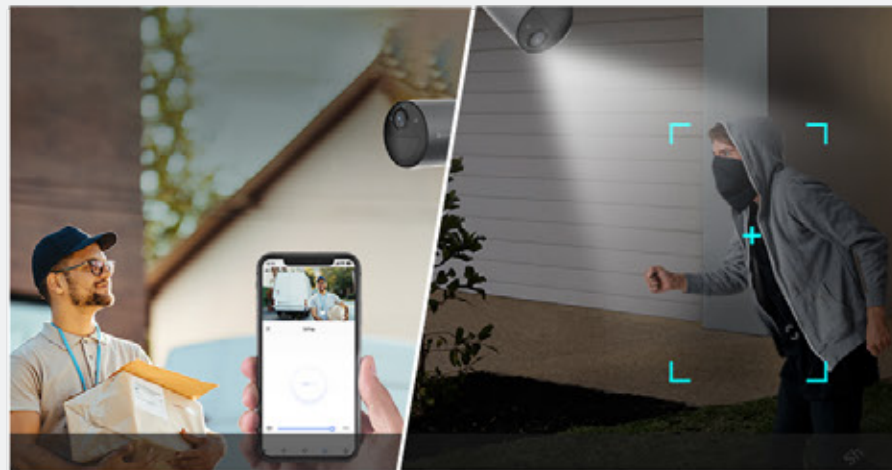

4K-Streaming mit  
niedriger Latenz

Extended  
Range & Coverage

Enhanced  
Connectivity

No Hub  
Required

## Die Installation ist ein Kinderspiel

Für die BC1c müssen Sie kein hervorragender Elektriker oder Installateur sein. Sie können ihn an jeder metallischen Oberfläche befestigen und seine Mobilität genießen. Mit dem mitgelieferten Schraubsockel und der Halterung können Sie ihn auch sicher an einer Wand, unter dem Dach oder an einem Mast befestigen.