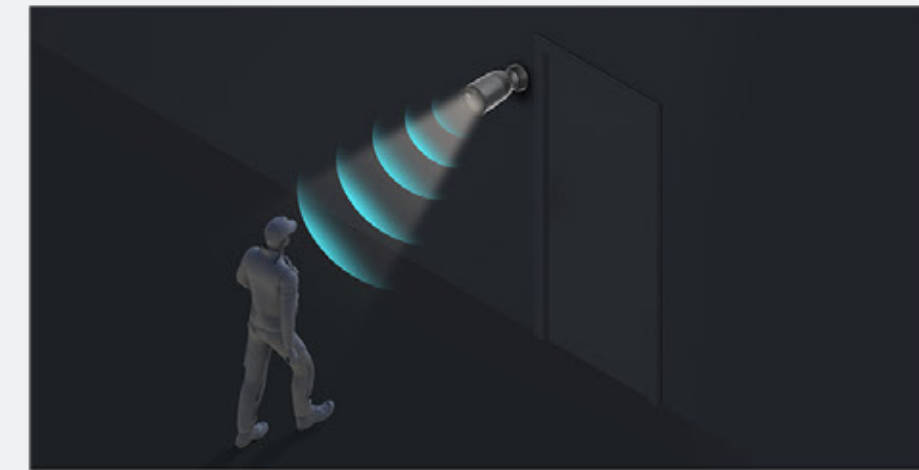

Aktive Verteidigung zur Abschreckung und Sicherung

Bei der Erkennung von Eindringlingen löst die Kamera eine laute Sirene aus und lässt zwei grelle Scheinwerfer aufblitzen⁶, um die eingeladenen Fremden wissen zu lassen, dass sie entdeckt wurden.