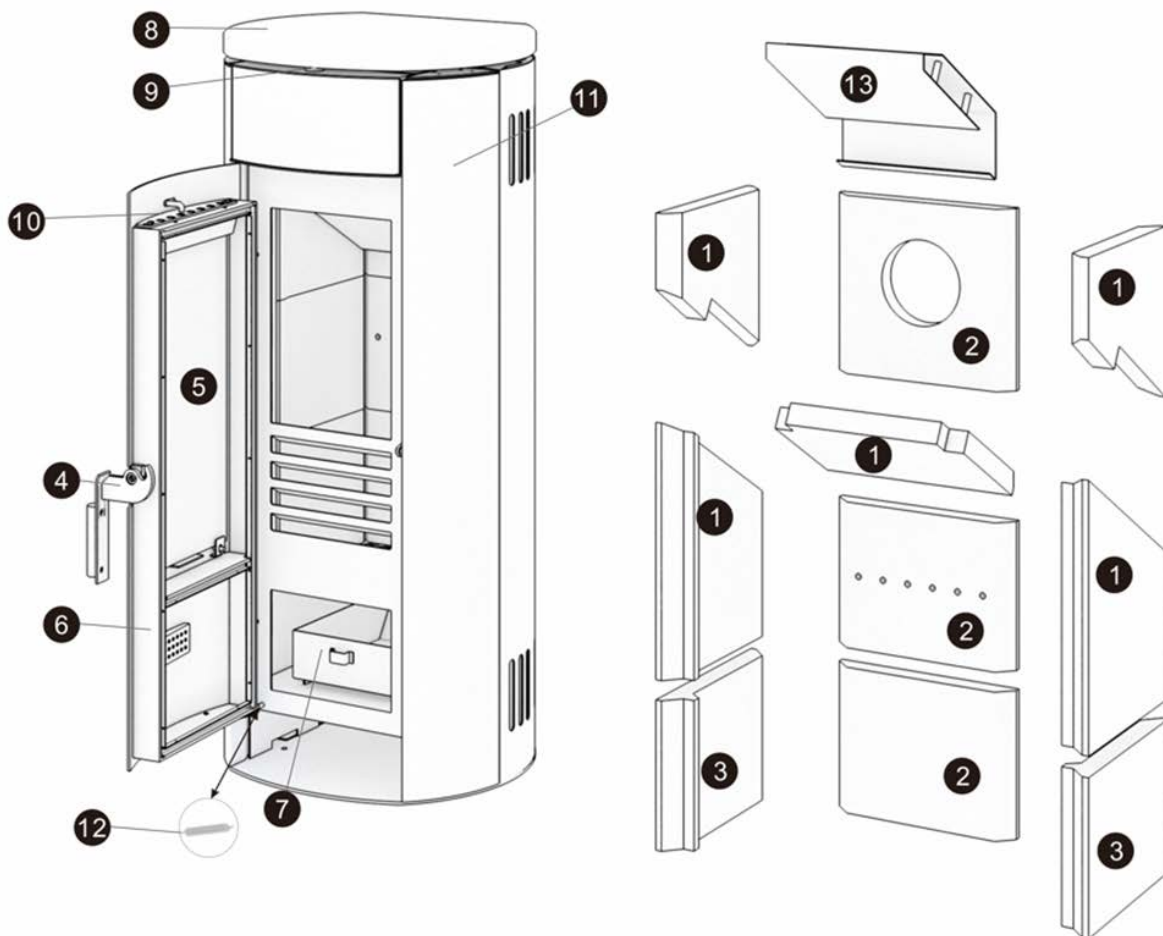

Bitte entnehmen Sie der Zeichnung unten welche Teile als Ersatzteil verfügbar sind, und wenden Sie sich mit dieser Information gegebenenfalls direkt an Ihren Baumarkt.

Art.-Nr.	Nr. auf der Zeichnung	Ersatzteil Bezeichnung
104169	1	Keramik Zugumlenkung (5 Stk.)
106439	1	Mittlere Umlenkplatte (1 Stk.)
104170	Ohne	Top Vermikulite Platte
104171	2	Hintere Keramikplatten (3 Stk.)
104172	3	Seitliche Keramikplatten (2 Stk.)
S-DH-10668	4	Türgriff inkl. Befestigungsschrauben
S-GL-1700	5	Glasscheibe
S-D-1700-BLACK	6	Türrahmen schwarz
104180	7	Aschekasten
S-TP-1700-S	8	Topplatte Sandstein
S-SC-T-1700	9	Abstandshalter für Topplatte (1 Stk.)
106409	10	Luftreglerknopf aus Edelstahl
S-GSS-1700-5-ST513 LEFT	11	1/3 Seitenverkleidung Sandstein rechts
S-GSS-1700-5-ST513 RIGHT	11	1/3 Seitenverkleidung Sandstein links
106412	12	Türfeder
104837	13	Rauchumlenkblech
S-SC-S-1700	Ohne	Schrauben für seitliche Verkleidung (2 Stk.)
103712	Ohne	Ofenlack Spraydose schwarz
103389	Ohne	Glasdichtung inkl. Halteklammerset
103782	Ohne	Türdichtung