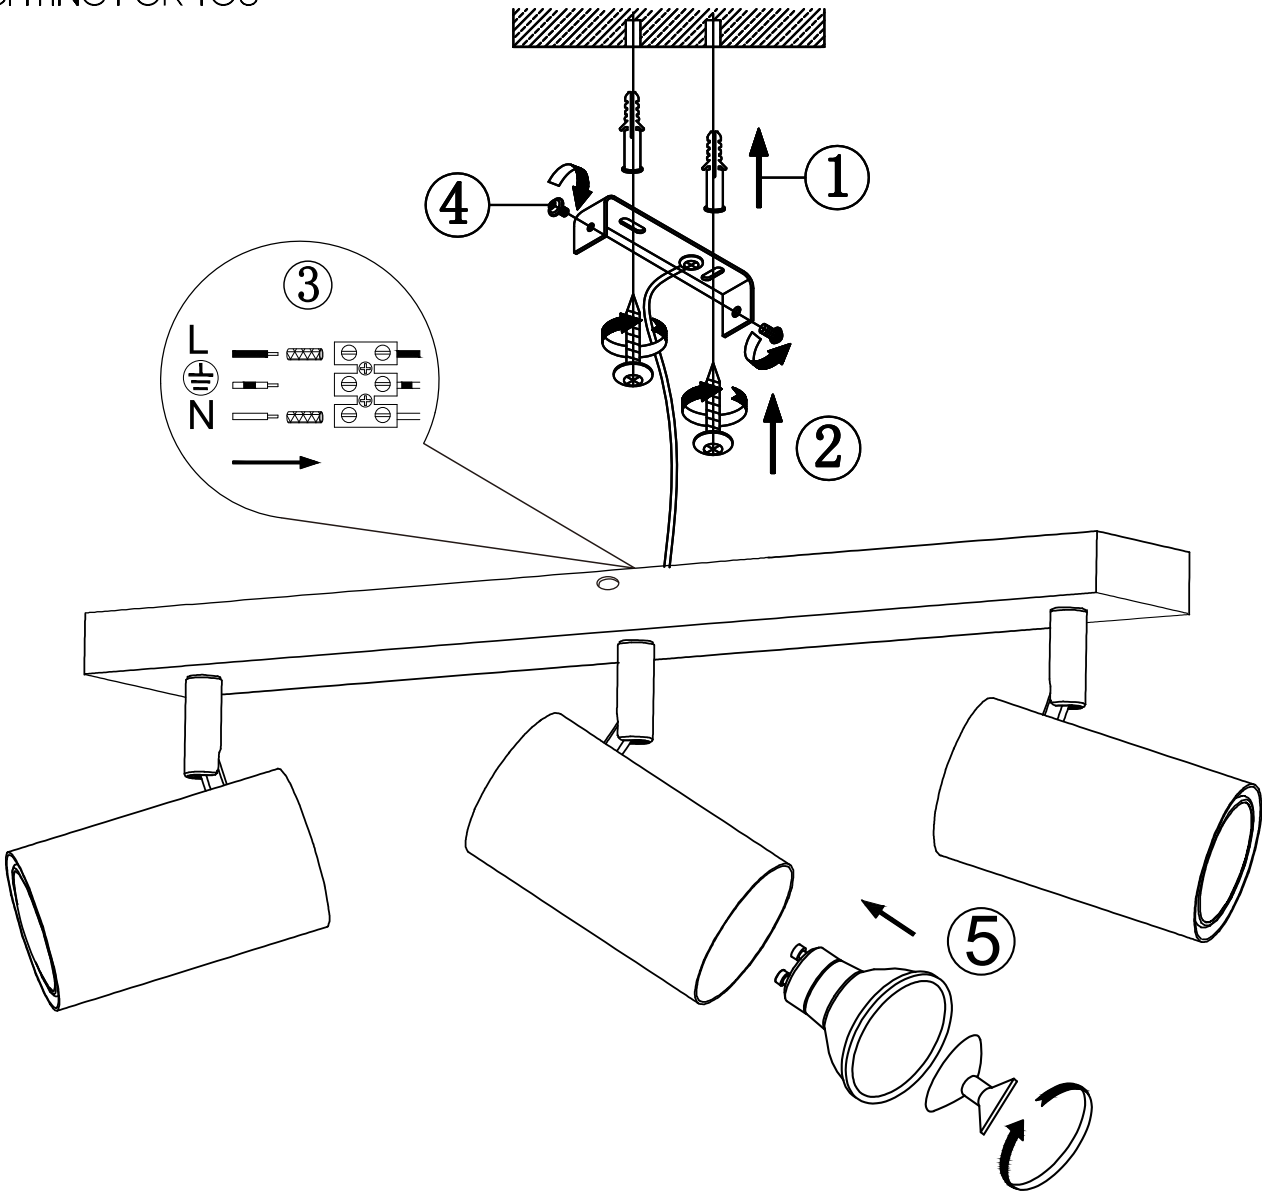

(SR) UPOZORENJE!

Prije početka montaže, pažljivo pročitajte sigurnosne upute!

230V ~ 50Hz, 3x GU10 / max. 35W

trio-lighting.com/
812400307