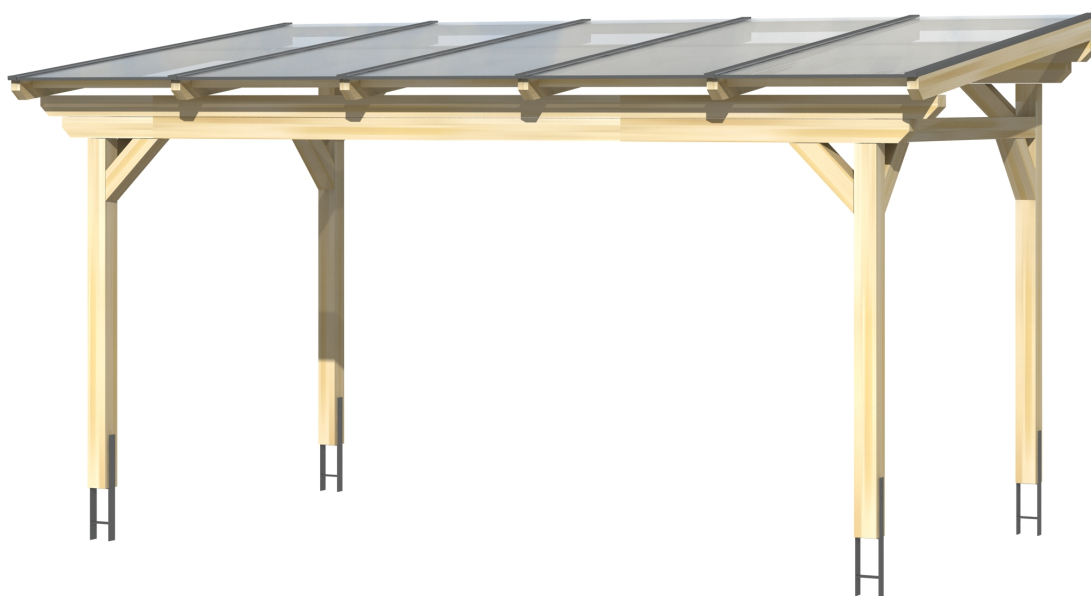

▶ Massive Konstruktion aus hochwertigem Leimholz (BSH-Fichte)

541 X 350 cm

## Sanremo

- ▶ Freistehend
- ▶ Dacheindeckung Polycarbonat-Doppelstegplatte in klar
- ▶ Pfosten 12 x 12 cm
- ▶ Inklusive H-Pfostenanker

► Datenblatt / Baubeschreibung		Sanremo 541 x 350cm
Material	Leimholz, Fichte	
Farbbehandlung	Lasiert in Eiche hell	
Pfostenstärke	12 x 12 cm	
Breite	541 cm	
Tiefe	350 cm	
Grundfläche	18,94 m <sup>2</sup>	
Umbauter Raum	48,96 m <sup>3</sup>	
Schneelast	1 kN/m <sup>2</sup>	
Dachfläche	18,94 m <sup>2</sup>	
Dachneigung	7 °	
Material Dacheindeckung	Polycarbonat-Doppelstegplatten 16 mm - klar	
Dachstärke	16 mm	
Montageart	Freistehend	
Gesamthöhe hinten	280 cm	
Gesamthöhe vorne	237 cm	
Durchgangshöhe vorne	201 cm	
Pfostenabstand Breite	417-475 cm	
Pfostenabstand Tiefe	293 cm	

<b>Oberfläche Holz</b>	30,21 m <sup>2</sup>
<b>Im Lieferumfang enthalten</b>	H-Pfostenanker zum Einbetonieren, Montagematerial, Aufbauanleitung
<b>Verpackung</b>	Paket 1: B 120 cm x L 545 cm x H 55 cm Gewicht 483,000 kg
<b>Artikelnummer</b>	201853-01-20
<b>EAN-Nummer</b>	4018211003044
<b>Lieferhinweis</b>	Für die Anlieferung muss die Zufahrt für 40 t-LKW möglich sein! Die Anlieferung erfolgt frei Bordsteinkante (Festland Deutschland).
<b>Garantie</b>	5 Jahre gemäß unseren Garantiebedingungen

## Sanremo 541 X 350cm

Ansicht vorne

Ansicht Seite

Grundriss

**Sanremo 541 X 350cm**  
 Schnitte und Ansichten Maßstab 1:100