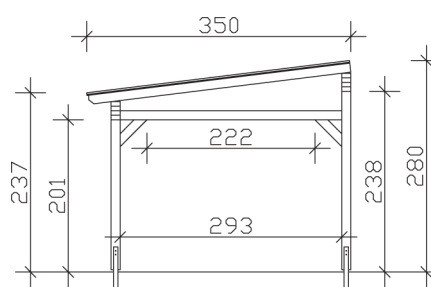

▶ Massive Konstruktion aus hochwertigem Leimholz (BSH-Fichte)

541 X 350 cm

## Sanremo

- ▶ Freistehend
- ▶ Dacheindeckung Polycarbonat-Doppelstegplatte in klar
- ▶ Pfosten 12 x 12 cm
- ▶ Inklusive H-Pfostenanker

► Datenblatt / Baubeschreibung		Sanremo 541 x 350cm
Material	Leimholz, Fichte	
Farbbehandlung	Lasiert in Eiche hell	
Pfostenstärke	12 x 12 cm	
Breite	541 cm	
Tiefe	350 cm	
Grundfläche	18,94 m <sup>2</sup>	
Umbauter Raum	48,96 m <sup>3</sup>	
Schneelast	1 kN/m <sup>2</sup>	
Dachfläche	18,94 m <sup>2</sup>	
Dachneigung	7 °	
Material Dacheindeckung	Polycarbonat-Doppelstegplatten 16 mm - klar	
Dachstärke	16 mm	
Montageart	Freistehend	
Gesamthöhe hinten	280 cm	
Gesamthöhe vorne	237 cm	
Durchgangshöhe vorne	201 cm	
Pfostenabstand Breite	417-475 cm	
Pfostenabstand Tiefe	293 cm	

<b>Oberfläche Holz</b>	30,21 m <sup>2</sup>
<b>Im Lieferumfang enthalten</b>	H-Pfostenanker zum Einbetonieren, Montagematerial, Aufbauanleitung
<b>Verpackung</b>	Paket 1: B 120 cm x L 545 cm x H 55 cm Gewicht 483,000 kg
<b>Artikelnummer</b>	201853-01-20
<b>EAN-Nummer</b>	4018211003044
<b>Lieferhinweis</b>	Für die Anlieferung muss die Zufahrt für 40 t-LKW möglich sein! Die Anlieferung erfolgt frei Bordsteinkante (Festland Deutschland).
<b>Garantie</b>	5 Jahre gemäß unseren Garantiebedingungen

## Sanremo 541 X 350cm

Ansicht vorne

Ansicht Seite

Grundriss

**Sanremo 541 X 350cm**  
 Schnitte und Ansichten Maßstab 1:100