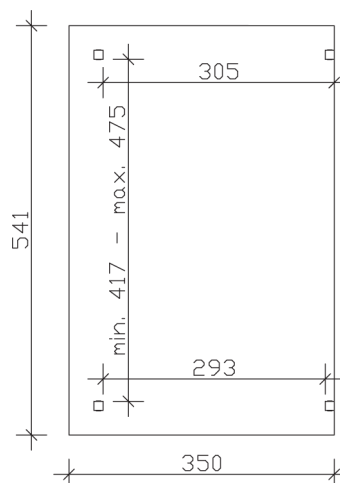

▶ Massive Konstruktion aus hochwertigem Leimholz (BSH-Fichte)

541 X 350 cm

## Sanremo

- ▶ Freistehend
- ▶ Dacheindeckung Polycarbonat-Doppelstegplatte in klar
- ▶ Pfosten 12 x 12 cm
- ▶ Inklusive H-Pfostenanker

► Datenblatt / Baubeschreibung		Sanremo 541 x 350cm
Material	Leimholz, Fichte	
Farbbehandlung	Lasiert in Eiche hell	
Pfostenstärke	12 x 12 cm	
Breite	541 cm	
Tiefe	350 cm	
Grundfläche	18,94 m <sup>2</sup>	
Umbauter Raum	48,96 m <sup>3</sup>	
Schneelast	1 kN/m <sup>2</sup>	
Dachfläche	18,94 m <sup>2</sup>	
Dachneigung	7 °	
Material Dacheindeckung	Polycarbonat-Doppelstegplatten 16 mm - klar	
Dachstärke	16 mm	
Montageart	Freistehend	
Gesamthöhe hinten	280 cm	
Gesamthöhe vorne	237 cm	
Durchgangshöhe vorne	201 cm	
Pfostenabstand Breite	417-475 cm	
Pfostenabstand Tiefe	293 cm	

<b>Oberfläche Holz</b>	30,21 m <sup>2</sup>
<b>Im Lieferumfang enthalten</b>	H-Pfostenanker zum Einbetonieren, Montagematerial, Aufbauanleitung
<b>Verpackung</b>	Paket 1: B 120 cm x L 545 cm x H 55 cm Gewicht 483,000 kg
<b>Artikelnummer</b>	201853-01-20
<b>EAN-Nummer</b>	4018211003044
<b>Lieferhinweis</b>	Für die Anlieferung muss die Zufahrt für 40 t-LKW möglich sein! Die Anlieferung erfolgt frei Bordsteinkante (Festland Deutschland).
<b>Garantie</b>	5 Jahre gemäß unseren Garantiebedingungen

## Sanremo 541 X 350cm

Ansicht vorne

Ansicht Seite

Grundriss

**Sanremo 541 X 350cm**  
 Schnitte und Ansichten Maßstab 1:100