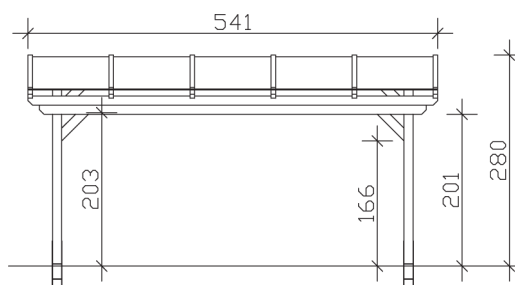

▶ Massive Konstruktion aus hochwertigem Leimholz (BSH-Fichte)

541 X 350 cm

## Sanremo

- ▶ Freistehend
- ▶ Dacheindeckung Polycarbonat-Doppelstegplatte in klar
- ▶ Pfosten 12 x 12 cm
- ▶ Inklusive H-Pfostenanker

► Datenblatt / Baubeschreibung		Sanremo 541 x 350cm
Material	Leimholz, Fichte	
Farbbehandlung	Lasiert in Eiche hell	
Pfostenstärke	12 x 12 cm	
Breite	541 cm	
Tiefe	350 cm	
Grundfläche	18,94 m <sup>2</sup>	
Umbauter Raum	48,96 m <sup>3</sup>	
Schneelast	1 kN/m <sup>2</sup>	
Dachfläche	18,94 m <sup>2</sup>	
Dachneigung	7 °	
Material Dacheindeckung	Polycarbonat-Doppelstegplatten 16 mm - klar	
Dachstärke	16 mm	
Montageart	Freistehend	
Gesamthöhe hinten	280 cm	
Gesamthöhe vorne	237 cm	
Durchgangshöhe vorne	201 cm	
Pfostenabstand Breite	417-475 cm	
Pfostenabstand Tiefe	293 cm	

<b>Oberfläche Holz</b>	30,21 m <sup>2</sup>
<b>Im Lieferumfang enthalten</b>	H-Pfostenanker zum Einbetonieren, Montagematerial, Aufbauanleitung
<b>Verpackung</b>	Paket 1: B 120 cm x L 545 cm x H 55 cm Gewicht 483,000 kg
<b>Artikelnummer</b>	201853-01-20
<b>EAN-Nummer</b>	4018211003044
<b>Lieferhinweis</b>	Für die Anlieferung muss die Zufahrt für 40 t-LKW möglich sein! Die Anlieferung erfolgt frei Bordsteinkante (Festland Deutschland).
<b>Garantie</b>	5 Jahre gemäß unseren Garantiebedingungen

## Sanremo 541 X 350cm

Ansicht vorne

Ansicht Seite

Grundriss

**Sanremo 541 X 350cm**  
 Schnitte und Ansichten Maßstab 1:100