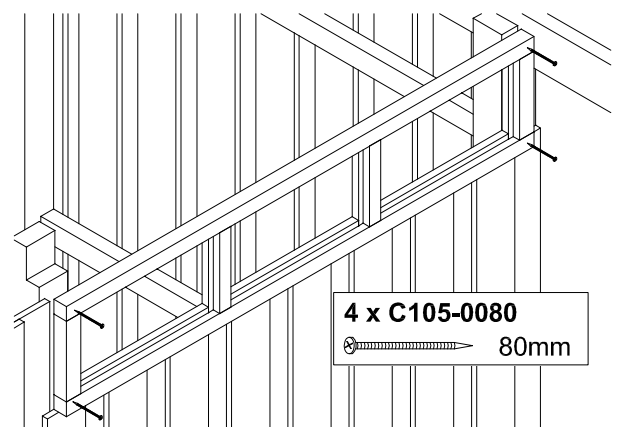

30990 0 **Oberlicht** **1 Stk.**
Lumière supérieure

C105-0080 **Schraube** **4 Stk.**
Visse 80mm

Das Oberlicht wird erst angebracht, wenn das Carport mit Wänden komplett aufgebaut ist.
La lumière supérieure est seulement attachée, si le Carport avec des parois est développé complètement.

BH1,6/12-220
220cm - 30cm

SKAN HOLZ Europe GmbH

Im Alten Dorfe 10

DE-21227 Bendestorf

info@skanholz.com

www.skanholz.com

DE - Bitte sorgfältig lesen und aufbewahren!

EN - Please read carefully and keep in a safe place!