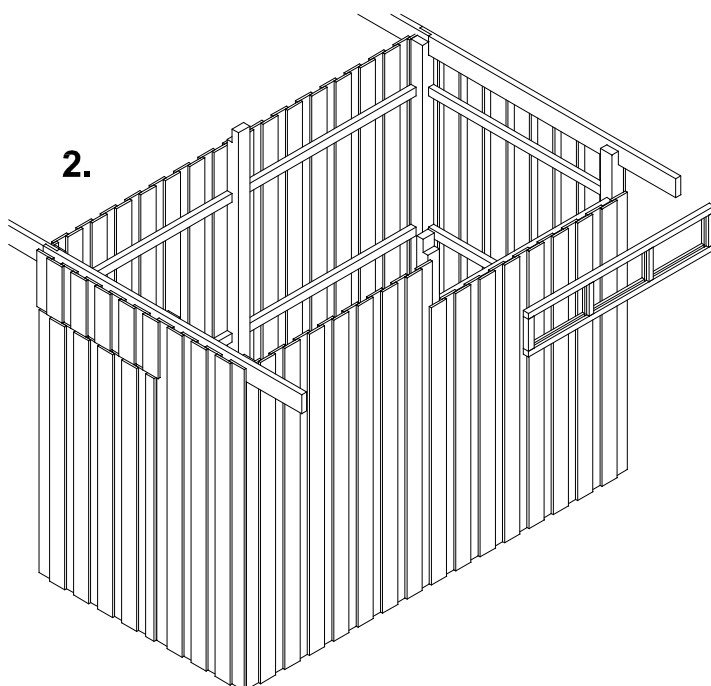

30990 0 **Oberlicht** **1 Stk.**
Lumière supérieure

C105-0080 **Schraube** **4 Stk.**
Visse 80mm

Das Oberlicht wird erst angebracht, wenn das Carport mit Wänden komplett aufgebaut ist.
La lumière supérieure est seulement attachée, si le Carport avec des parois est développé complètement.

BH1,6/12-220
220cm - 30cm

SKAN HOLZ Europe GmbH

Im Alten Dorfe 10

DE-21227 Bendestorf

info@skanholz.com

www.skanholz.com

DE - Bitte sorgfältig lesen und aufbewahren!

EN - Please read carefully and keep in a safe place!