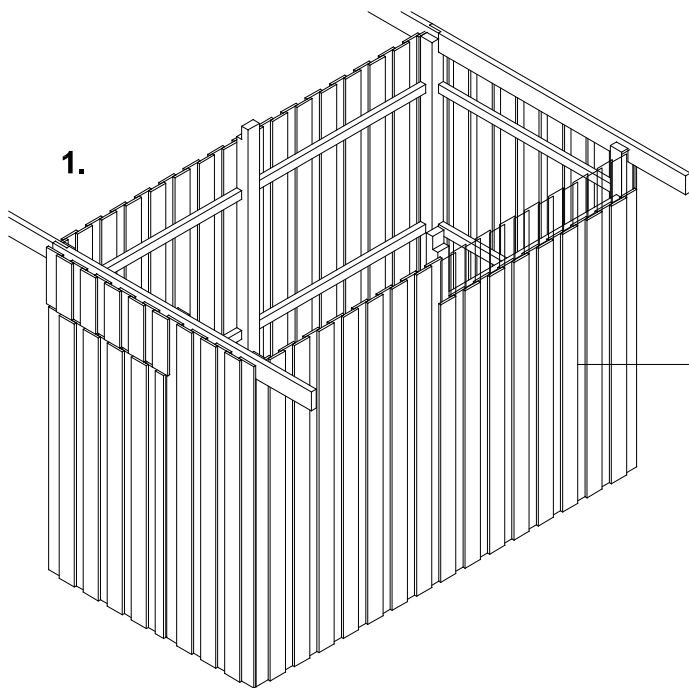

30990 0 **Oberlicht** **1 Stk.**
Lumière supérieure

C105-0080 **Schraube** **4 Stk.**
Visse 80mm

Das Oberlicht wird erst angebracht, wenn das Carport mit Wänden komplett aufgebaut ist.
La lumière supérieure est seulement attachée, si le Carport avec des parois est développé complètement.

BH1,6/12-220
220cm - 30cm

SKAN HOLZ Europe GmbH

Im Alten Dorfe 10

DE-21227 Bendestorf

info@skanholz.com

www.skanholz.com

DE - Bitte sorgfältig lesen und aufbewahren!

EN - Please read carefully and keep in a safe place!