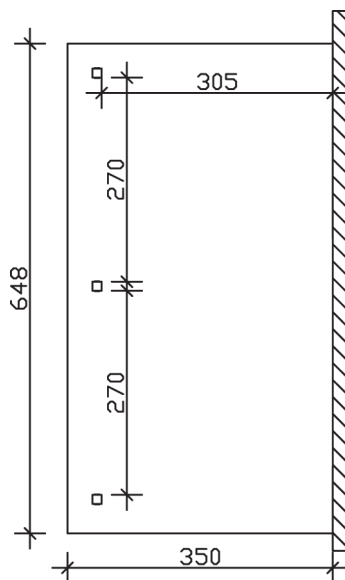

▶ Massive Konstruktion aus hochwertigem Leimholz (BSH-Fichte)

648 X 350 cm

## Andria

- ▶ Farblich behandelt in nussbaum
- ▶ Dacheindeckung Polycarbonat-Doppelstegplatte in klar
- ▶ Pfosten 12 x 12 cm
- ▶ Inklusive Aufschraubstützen

<b>Oberfläche Holz</b>	22,16 m <sup>2</sup>
<b>Im Lieferumfang enthalten</b>	Aufschraubstützen, Montagematerial, Aufbauanleitung
<b>Nicht im Lieferumfang enthalten</b>	Dübel für die Wandmontage und Wandanschlussprofil
<b>Verpackung</b>	Paket 1: B 120 cm x L 366 cm x H 56 cm Gewicht 330,000 kg
<b>Artikelnummer</b>	201211-03-20
<b>EAN-Nummer</b>	4018211004546
<b>Lieferhinweis</b>	Für die Anlieferung muss die Zufahrt für 40 t-LKW möglich sein! Die Anlieferung erfolgt frei Bordsteinkante (Festland Deutschland).
<b>Garantie</b>	5 Jahre gemäß unseren Garantiebedingungen

## Andria 648 X 350cm

Ansicht vorne

Ansicht Seite

Grundriss

**Andria 648 X 350cm**  
 Schnitte und Ansichten Maßstab 1:100