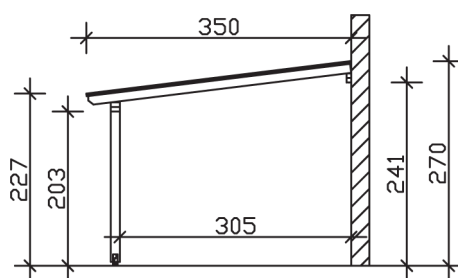

▶ Massive Konstruktion aus hochwertigem Leimholz (BSH-Fichte)

648 X 350 cm

## Andria

- ▶ Farblich behandelt in nussbaum
- ▶ Dacheindeckung Polycarbonat-Doppelstegplatte in klar
- ▶ Pfosten 12 x 12 cm
- ▶ Inklusive Aufschraubstützen

<b>Oberfläche Holz</b>	22,16 m <sup>2</sup>
<b>Im Lieferumfang enthalten</b>	Aufschraubstützen, Montagematerial, Aufbauanleitung
<b>Nicht im Lieferumfang enthalten</b>	Dübel für die Wandmontage und Wandanschlussprofil
<b>Verpackung</b>	Paket 1: B 120 cm x L 366 cm x H 56 cm Gewicht 330,000 kg
<b>Artikelnummer</b>	201211-03-20
<b>EAN-Nummer</b>	4018211004546
<b>Lieferhinweis</b>	Für die Anlieferung muss die Zufahrt für 40 t-LKW möglich sein! Die Anlieferung erfolgt frei Bordsteinkante (Festland Deutschland).
<b>Garantie</b>	5 Jahre gemäß unseren Garantiebedingungen

## Andria 648 X 350cm

Ansicht vorne

Ansicht Seite

Grundriss

**Andria 648 X 350cm**  
 Schnitte und Ansichten Maßstab 1:100