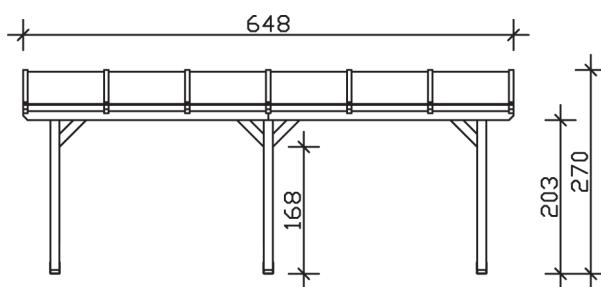

▶ Massive Konstruktion aus hochwertigem Leimholz (BSH-Fichte)

648 X 350 cm

## Andria

- ▶ Farblich behandelt in nussbaum
- ▶ Dacheindeckung Polycarbonat-Doppelstegplatte in klar
- ▶ Pfosten 12 x 12 cm
- ▶ Inklusive Aufschraubstützen

<b>Oberfläche Holz</b>	22,16 m <sup>2</sup>
<b>Im Lieferumfang enthalten</b>	Aufschraubstützen, Montagematerial, Aufbauanleitung
<b>Nicht im Lieferumfang enthalten</b>	Dübel für die Wandmontage und Wandanschlussprofil
<b>Verpackung</b>	Paket 1: B 120 cm x L 366 cm x H 56 cm Gewicht 330,000 kg
<b>Artikelnummer</b>	201211-03-20
<b>EAN-Nummer</b>	4018211004546
<b>Lieferhinweis</b>	Für die Anlieferung muss die Zufahrt für 40 t-LKW möglich sein! Die Anlieferung erfolgt frei Bordsteinkante (Festland Deutschland).
<b>Garantie</b>	5 Jahre gemäß unseren Garantiebedingungen

## Andria 648 X 350cm

Ansicht vorne

Ansicht Seite

Grundriss

**Andria 648 X 350cm**  
 Schnitte und Ansichten Maßstab 1:100