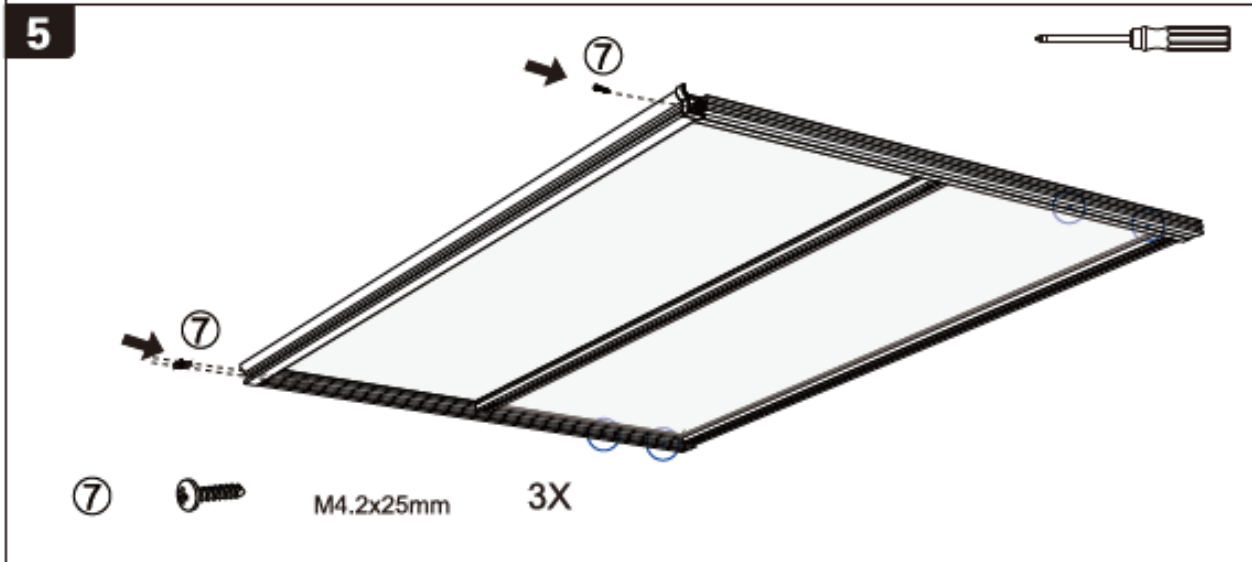

2

- ① 1X
- ② 2X
- ③ 2X

3

- ① 1X
- ② 2X
- ⑤ 2X
- ⑬ 1X

7

 4X

DE M8 Schwerlastanker oder Klebedübelsystem verwenden, je nach Mauerwerk.
Nicht enthalten.

FR Utiliser des ancrages pour charges lourdes M8 ou un système de chevilles adhésives, en fonction du mur. Non fournis.