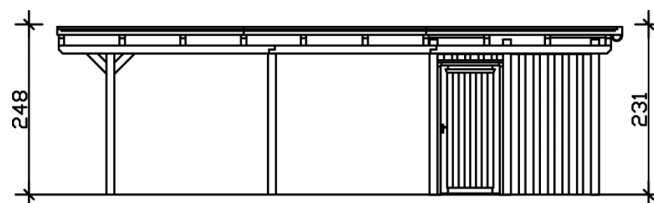

Carport

CARPORT EMSLAND 613 X 846 CM MIT ALUMINIUMDACH, MIT ABSTELLRAUM, WEISS

Datenblatt / Baubeschreibung

Material	Leimholz, Fichte
Farbe	Weiß
Farbbehandlung	Lasiert
Größe	613 x 846 cm
Aufstellbreite (Sockelmaß)	574 cm
Aufstelltiefe (Sockelmaß)	738 cm
Außenbreite inkl. Dachüberstand	613 cm
Außentiefe inkl. Dachüberstand	846 cm
Firsthöhe	248 cm
Traufenhöhe	231 cm
Gesamthöhe vorne	248 cm
Gesamthöhe hinten	231 cm
Dachform	Flachdach
Material Dacheindeckung	Aluminium-Dachplatten mit Trapezprofil
Farbe Dach	Anthrazit
Dachstärke	0,5 mm

Dachfläche	51.4 m²
Dachblende	Holz-Blende mit Aluminium-Abschlusskante
Dachneigung	nach hinten
Gefälle	1.2 °
Dachüberstand vorne	74 cm
Dachüberstand hinten	34 cm
Dachüberstand links	19 cm
Dachüberstand rechts	19 cm
Grundfläche	51.86 m²
Umbauter Raum	124.2 m³
Durchfahrtsbreite	550 cm
Durchfahrtshöhe vorne	223 cm
Durchfahrtshöhe hinten	206 cm
Pfostenstärke	12 x 12 cm
Pfostenlänge	220 cm
Pfostenabstand Breite	550 cm
Pfostenabstand Tiefe	230 cm
Pfostenanzahl	13
Verankerung	H-Pfostenanker zum Einbetonieren
Schneelast (sk)	1.25 kN/m²
Windstaudruck q	0.95 kN/m²
Montageart	Freistehend
Türen	1x Einzeltür, geschlossen, 86,5 x 192 cm, Profilzylinderschloss mit 3 Schlüsseln
Türanschlag	Anschlag rechts
Anzahl Packstücke	2
Verpackungsmaß	Breite: 620 cm, Höhe: 80 cm, Tiefe: 120 cm, 1142 kg Breite: 260 cm, Höhe: 55 cm, Tiefe: 120 cm, 429 kg
Verpackungsgewicht gesamt	1571 kg
nicht im Lieferumfang enthalten	Beton
Garantie	5 Jahre gemäß unseren Garantiebedingungen
Lieferhinweis	Für die Anlieferung muss die Zufahrt für 40 t-LKW möglich sein! Die Anlieferung erfolgt frei Bordsteinkante (Festland Deutschland).

Artikelnummer 243655-11-51

EAN-Nummer 4018211022649

CARPORT EMSLAND

613 x 846 cm

Grundriss

Schnitt

CARPORT EMSLAND

613 x 846 cm
Schnitte und Ansichten Maßstab 1:100