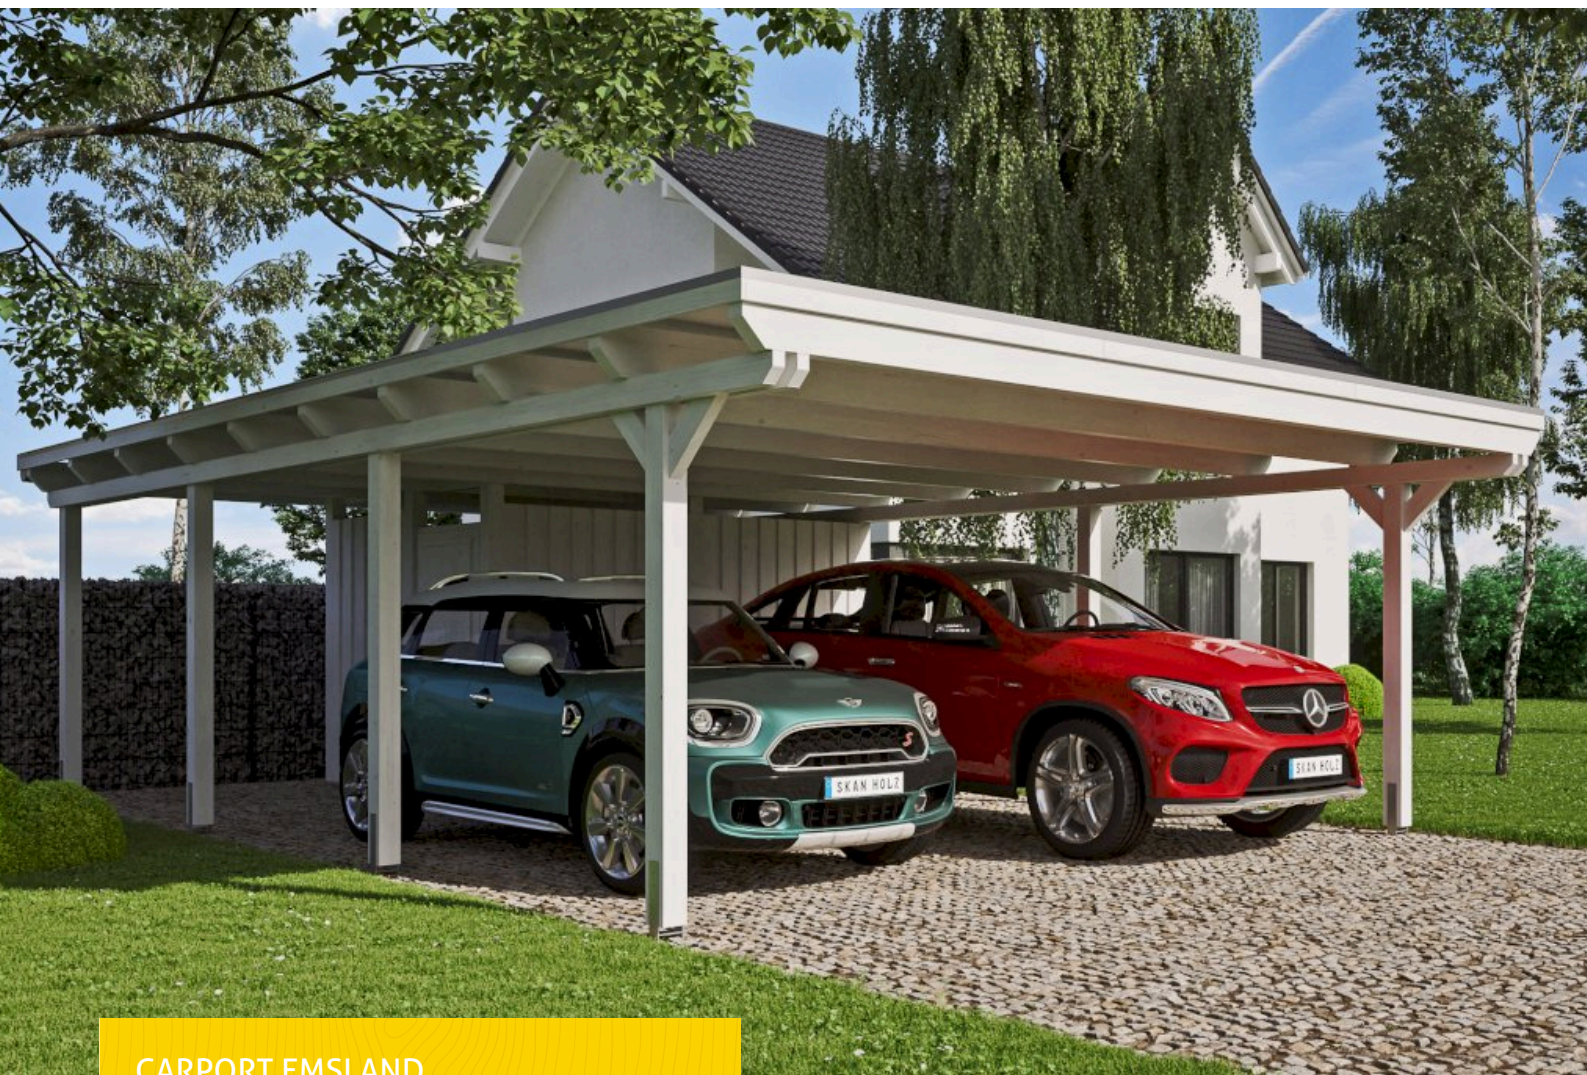

CARPORT EMSLAND

Flachdach-Carport

CARPORT EMSLAND
613 x 846 cm

Gestaltungsbeispiel

- Massive Konstruktion aus hochwertigem Leimholz (BSH-Fichte)
- Farblich behandelt in weiß
- Aluminium-Dachplatten
- Pfosten 12x12cm

Carport

CARPORT EMSLAND 613 X 846 CM MIT ALUMINIUMDACH, MIT ABSTELLRAUM, WEISS

Datenblatt / Baubeschreibung

Material	Leimholz, Fichte
Farbe	Weiß
Farbbehandlung	Lasiert
Größe	613 x 846 cm
Aufstellbreite (Sockelmaß)	574 cm
Aufstelltiefe (Sockelmaß)	738 cm
Außenbreite inkl. Dachüberstand	613 cm
Außentiefe inkl. Dachüberstand	846 cm
Firsthöhe	248 cm
Traufenhöhe	231 cm
Gesamthöhe vorne	248 cm
Gesamthöhe hinten	231 cm
Dachform	Flachdach
Material Dacheindeckung	Aluminium-Dachplatten mit Trapezprofil
Farbe Dach	Anthrazit
Dachstärke	0,5 mm

Dachfläche	51.4 m²
Dachblende	Holz-Blende mit Aluminium-Abschlusskante
Dachneigung	nach hinten
Gefälle	1.2 °
Dachüberstand vorne	74 cm
Dachüberstand hinten	34 cm
Dachüberstand links	19 cm
Dachüberstand rechts	19 cm
Grundfläche	51.86 m²
Umbauter Raum	124.2 m³
Durchfahrtsbreite	550 cm
Durchfahrtshöhe vorne	223 cm
Durchfahrtshöhe hinten	206 cm
Pfostenstärke	12 x 12 cm
Pfostenlänge	220 cm
Pfostenabstand Breite	550 cm
Pfostenabstand Tiefe	230 cm
Pfostenanzahl	13
Verankerung	H-Pfostenanker zum Einbetonieren
Schneelast (sk)	1.25 kN/m²
Windstaudruck q	0.95 kN/m²
Montageart	Freistehend
Türen	1x Einzeltür, geschlossen, 86,5 x 192 cm, Profilzylinderschloss mit 3 Schlüsseln
Türanschlag	Anschlag rechts
Anzahl Packstücke	2
Verpackungsmaß	Breite: 620 cm, Höhe: 80 cm, Tiefe: 120 cm, 1142 kg Breite: 260 cm, Höhe: 55 cm, Tiefe: 120 cm, 429 kg
Verpackungsgewicht gesamt	1571 kg
nicht im Lieferumfang enthalten	Beton
Garantie	5 Jahre gemäß unseren Garantiebedingungen
Lieferhinweis	Für die Anlieferung muss die Zufahrt für 40 t-LKW möglich sein! Die Anlieferung erfolgt frei Bordsteinkante (Festland Deutschland).