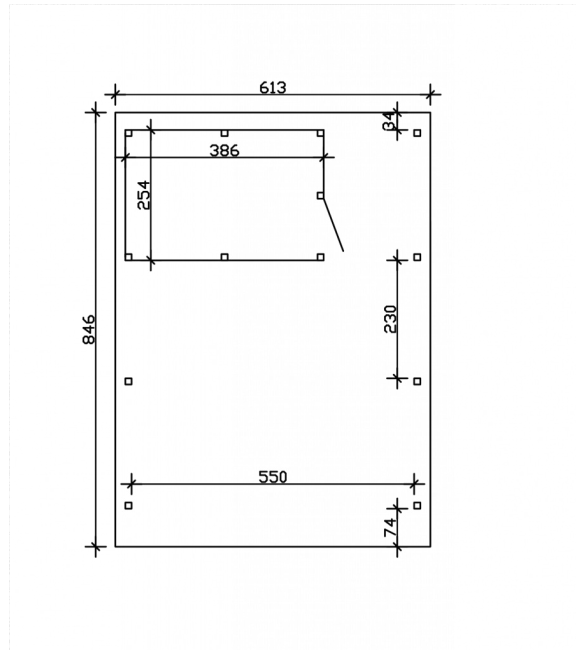

Carport

CARPORT EMSLAND 613 X 846 CM MIT ALUMINIUMDACH, MIT ABSTELLRAUM, WEISS

Datenblatt / Baubeschreibung

Material	Leimholz, Fichte
Farbe	Weiß
Farbbehandlung	Lasiert
Größe	613 x 846 cm
Aufstellbreite (Sockelmaß)	574 cm
Aufstelltiefe (Sockelmaß)	738 cm
Außenbreite inkl. Dachüberstand	613 cm
Außentiefe inkl. Dachüberstand	846 cm
Firsthöhe	248 cm
Traufenhöhe	231 cm
Gesamthöhe vorne	248 cm
Gesamthöhe hinten	231 cm
Dachform	Flachdach
Material Dacheindeckung	Aluminium-Dachplatten mit Trapezprofil
Farbe Dach	Anthrazit
Dachstärke	0,5 mm

Dachfläche	51.4 m²
Dachblende	Holz-Blende mit Aluminium-Abschlusskante
Dachneigung	nach hinten
Gefälle	1.2 °
Dachüberstand vorne	74 cm
Dachüberstand hinten	34 cm
Dachüberstand links	19 cm
Dachüberstand rechts	19 cm
Grundfläche	51.86 m²
Umbauter Raum	124.2 m³
Durchfahrtsbreite	550 cm
Durchfahrtshöhe vorne	223 cm
Durchfahrtshöhe hinten	206 cm
Pfostenstärke	12 x 12 cm
Pfostenlänge	220 cm
Pfostenabstand Breite	550 cm
Pfostenabstand Tiefe	230 cm
Pfostenanzahl	13
Verankerung	H-Pfostenanker zum Einbetonieren
Schneelast (sk)	1.25 kN/m²
Windstaudruck q	0.95 kN/m²
Montageart	Freistehend
Türen	1x Einzeltür, geschlossen, 86,5 x 192 cm, Profilzylinderschloss mit 3 Schlüsseln
Türanschlag	Anschlag rechts
Anzahl Packstücke	2
Verpackungsmaß	Breite: 620 cm, Höhe: 80 cm, Tiefe: 120 cm, 1142 kg Breite: 260 cm, Höhe: 55 cm, Tiefe: 120 cm, 429 kg
Verpackungsgewicht gesamt	1571 kg
nicht im Lieferumfang enthalten	Beton
Garantie	5 Jahre gemäß unseren Garantiebedingungen
Lieferhinweis	Für die Anlieferung muss die Zufahrt für 40 t-LKW möglich sein! Die Anlieferung erfolgt frei Bordsteinkante (Festland Deutschland).

Artikelnummer 243655-11-51

EAN-Nummer 4018211022649

CARPORT EMSLAND

613 x 846 cm

Grundriss

Schnitt

CARPORT EMSLAND

613 x 846 cm
Schnitte und Ansichten Maßstab 1:100