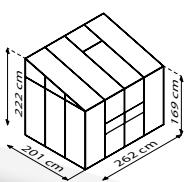

OSIRIS

KURZ & KNAPP

- ✓ Schön, hoch und mit breiten Doppelschiebetüren ausgestattetes Anlehnengewächshaus
- ✓ Verglasung mit Hohlkammerplatten für weiches Licht und bessere Isoliereigenschaften
- ✓ Befestigung an einer Hauswand oder Mauer notwendig
- ✓ Eloxierete oder pulverbeschichtete Aluminiumprofile für dauerhaften Schutz vor Korrosion
- ✓ 3 Größen von ca. 5,2 bis 7,8 m²
- ✓ Inkl. Dachfenster + Regenrinnen, 2 Regenfallrohren + Anschlagsschraube zur Windsicherung der Schiebetüren

TECHNISCHE DATEN

Hausart:	Anlehnengewächshaus
Art:	Besonderes Modell
Größen:	3
Verglasungsarten:	HKP ca. 4 mm oder 6 mm; Kombiverglasung: ESG ca. 3 mm + HKP ca. 6 mm im Dach
Glashaltetechnik:	Federklammern
Farben:	Alu eloxiert; Schwarz oder Smaragd pulverbeschichtet
Dachfenster:	1-2
Außenmaß:	B 2,62-3,87 m x H 2,21 m
Traufenhöhe:	1,69 m
Türmaße:	B 1,22 x H 1,63 m