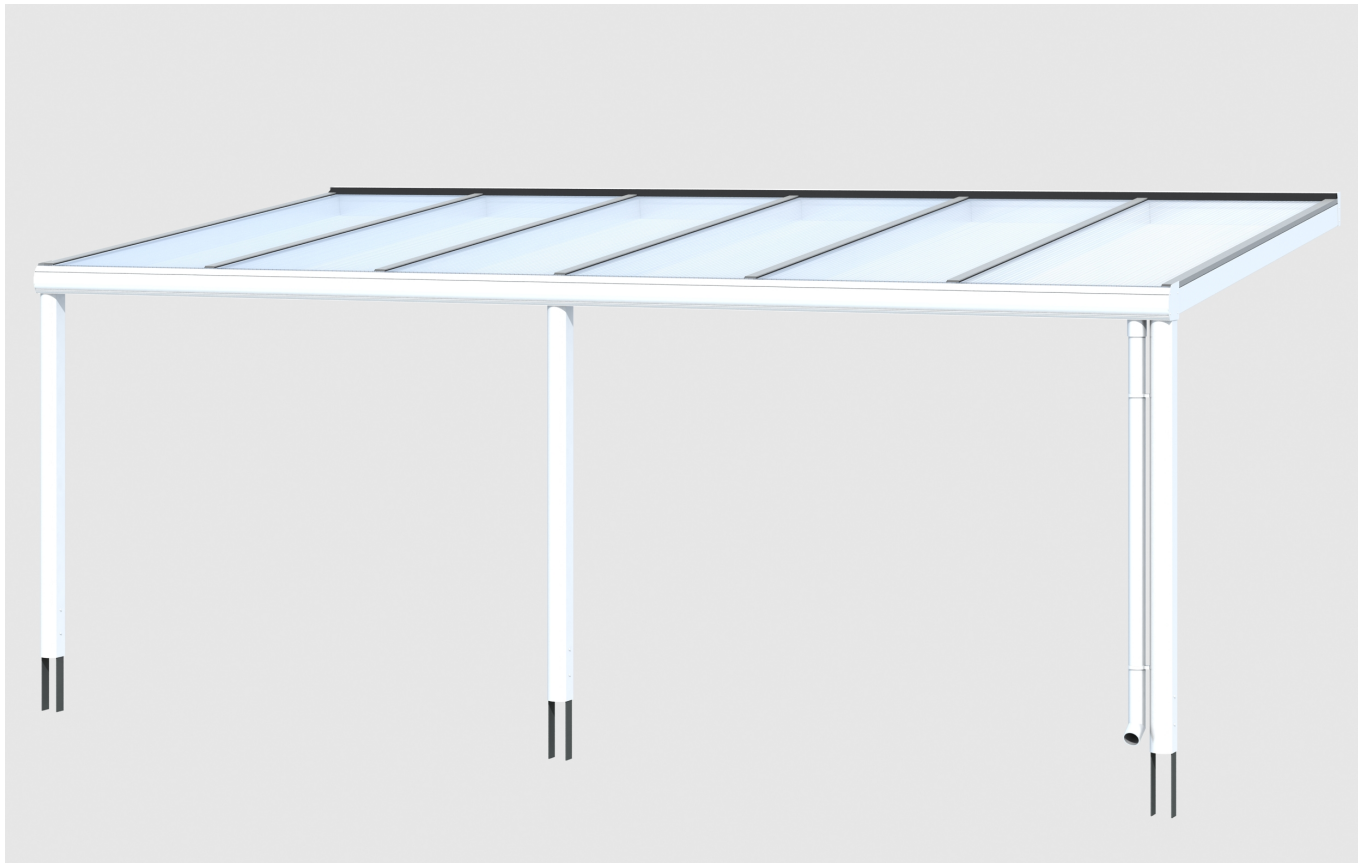

▶ Dacheindeckung Polycarbonat-Doppelstegplatte in klar

648 X 307 cm

Garda

- ▶ Konstruktion aus Aluminium, pulverbeschichtet in weiß
- ▶ Modernes Design mit markanten Profillinien
- ▶ Regenrinne in der Pfette integriert
- ▶ Inklusive Pfostenlaschen zum Einbetonieren

► Datenblatt / Baubeschreibung	Garda 648 x 307cm
Material	Aluminium, pulverbeschichtet
Farbbehandlung	Pulverbeschichtet in Weiß RAL 9016
Pfostenstärke	11 x 11 cm (vorne abgerundet)
Breite	648 cm
Tiefe	307 cm
Grundfläche	19,89 m ²
Umbauter Raum	47,05 m ³
Schneelast	0,85 kN/m ²
Dachfläche	19,89 m ²
Dachneigung	7 °
Material Dacheindeckung	Polycarbonat-Doppelstegplatten 16 mm - klar
Dachstärke	16 mm
Montageart	Wandanbau
Gesamthöhe hinten	257 cm
Gesamthöhe vorne	216 cm
Durchgangshöhe vorne	201 cm
Pfostenabstand Breite	307,5 cm
Pfostenabstand Tiefe	294 cm

Im Lieferumfang enthalten	Pfostenlaschen zum Einbetonieren, integrierte Regenrinne, integrierter Wandabschluss, Montagematerial
Nicht im Lieferumfang enthalten	Dübel für die Wandmontage
Verpackung	Paket 1: B 120 cm x L 655 cm x H 55 cm Gewicht 305,000 kg
Artikelnummer	224210-11-20
EAN-Nummer	4018211224210
Lieferhinweis	Für die Anlieferung muss die Zufahrt für 40 t-LKW möglich sein! Die Anlieferung erfolgt frei Bordsteinkante (Festland Deutschland).
Garantie	5 Jahre gemäß unseren Garantiebedingungen

Garda 648 X 307cm

Ansicht vorne

Ansicht Seite

Grundriss

Garda 648 X 307cm

Schnitte und Ansichten Maßstab 1:100