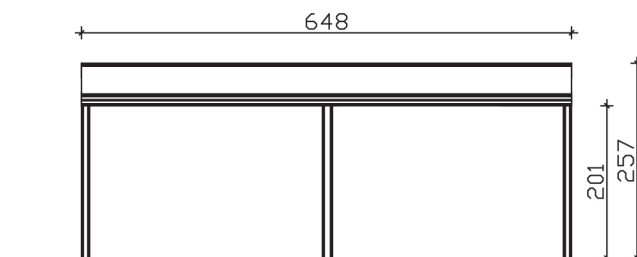

▶ Dacheindeckung Polycarbonat-Doppelstegplatte in klar

648 X 307 cm

Garda

- ▶ Konstruktion aus Aluminium, pulverbeschichtet in weiß
- ▶ Modernes Design mit markanten Profillinien
- ▶ Regenrinne in der Pfette integriert
- ▶ Inklusive Pfostenlaschen zum Einbetonieren

► Datenblatt / Baubeschreibung	Garda 648 x 307cm
Material	Aluminium, pulverbeschichtet
Farbbehandlung	Pulverbeschichtet in Weiß RAL 9016
Pfostenstärke	11 x 11 cm (vorne abgerundet)
Breite	648 cm
Tiefe	307 cm
Grundfläche	19,89 m ²
Umbauter Raum	47,05 m ³
Schneelast	0,85 kN/m ²
Dachfläche	19,89 m ²
Dachneigung	7 °
Material Dacheindeckung	Polycarbonat-Doppelstegplatten 16 mm - klar
Dachstärke	16 mm
Montageart	Wandanbau
Gesamthöhe hinten	257 cm
Gesamthöhe vorne	216 cm
Durchgangshöhe vorne	201 cm
Pfostenabstand Breite	307,5 cm
Pfostenabstand Tiefe	294 cm

Im Lieferumfang enthalten	Pfostenlaschen zum Einbetonieren, integrierte Regenrinne, integrierter Wandabschluss, Montagematerial
Nicht im Lieferumfang enthalten	Dübel für die Wandmontage
Verpackung	Paket 1: B 120 cm x L 655 cm x H 55 cm Gewicht 305,000 kg
Artikelnummer	224210-11-20
EAN-Nummer	4018211224210
Lieferhinweis	Für die Anlieferung muss die Zufahrt für 40 t-LKW möglich sein! Die Anlieferung erfolgt frei Bordsteinkante (Festland Deutschland).
Garantie	5 Jahre gemäß unseren Garantiebedingungen

Garda 648 X 307cm

Ansicht vorne

Ansicht Seite

Grundriss

Garda 648 X 307cm

Schnitte und Ansichten Maßstab 1:100