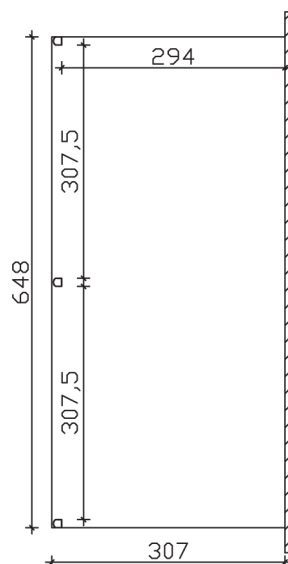

► Datenblatt / Baubeschreibung	Garda 648 x 307cm
Material	Aluminium, pulverbeschichtet
Farbbehandlung	Pulverbeschichtet in Weiß RAL 9016
Pfostenstärke	11 x 11 cm (vorne abgerundet)
Breite	648 cm
Tiefe	307 cm
Grundfläche	19,89 m ²
Umbauter Raum	47,05 m ³
Schneelast	0,85 kN/m ²
Dachfläche	19,89 m ²
Dachneigung	7 °
Material Dacheindeckung	Polycarbonat-Doppelstegplatten 16 mm - klar
Dachstärke	16 mm
Montageart	Wandanbau
Gesamthöhe hinten	257 cm
Gesamthöhe vorne	216 cm
Durchgangshöhe vorne	201 cm
Pfostenabstand Breite	307,5 cm
Pfostenabstand Tiefe	294 cm

Im Lieferumfang enthalten	Pfostenlaschen zum Einbetonieren, integrierte Regenrinne, integrierter Wandabschluss, Montagematerial
Nicht im Lieferumfang enthalten	Dübel für die Wandmontage
Verpackung	Paket 1: B 120 cm x L 655 cm x H 55 cm Gewicht 305,000 kg
Artikelnummer	224210-11-20
EAN-Nummer	4018211224210
Lieferhinweis	Für die Anlieferung muss die Zufahrt für 40 t-LKW möglich sein! Die Anlieferung erfolgt frei Bordsteinkante (Festland Deutschland).
Garantie	5 Jahre gemäß unseren Garantiebedingungen

Garda 648 X 307cm

Ansicht vorne

Ansicht Seite

Grundriss

Garda 648 X 307cm

Schnitte und Ansichten Maßstab 1:100