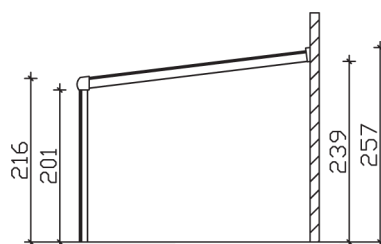

▶ Dacheindeckung Polycarbonat-Doppelstegplatte in klar

648 X 307 cm

Garda

- ▶ Konstruktion aus Aluminium, pulverbeschichtet in weiß
- ▶ Modernes Design mit markanten Profillinien
- ▶ Regenrinne in der Pfette integriert
- ▶ Inklusive Pfostenlaschen zum Einbetonieren

► Datenblatt / Baubeschreibung	Garda 648 x 307cm
Material	Aluminium, pulverbeschichtet
Farbbehandlung	Pulverbeschichtet in Weiß RAL 9016
Pfostenstärke	11 x 11 cm (vorne abgerundet)
Breite	648 cm
Tiefe	307 cm
Grundfläche	19,89 m ²
Umbauter Raum	47,05 m ³
Schneelast	0,85 kN/m ²
Dachfläche	19,89 m ²
Dachneigung	7 °
Material Dacheindeckung	Polycarbonat-Doppelstegplatten 16 mm - klar
Dachstärke	16 mm
Montageart	Wandanbau
Gesamthöhe hinten	257 cm
Gesamthöhe vorne	216 cm
Durchgangshöhe vorne	201 cm
Pfostenabstand Breite	307,5 cm
Pfostenabstand Tiefe	294 cm

Im Lieferumfang enthalten	Pfostenlaschen zum Einbetonieren, integrierte Regenrinne, integrierter Wandabschluss, Montagematerial
Nicht im Lieferumfang enthalten	Dübel für die Wandmontage
Verpackung	Paket 1: B 120 cm x L 655 cm x H 55 cm Gewicht 305,000 kg
Artikelnummer	224210-11-20
EAN-Nummer	4018211224210
Lieferhinweis	Für die Anlieferung muss die Zufahrt für 40 t-LKW möglich sein! Die Anlieferung erfolgt frei Bordsteinkante (Festland Deutschland).
Garantie	5 Jahre gemäß unseren Garantiebedingungen

Garda 648 X 307cm

Ansicht vorne

Ansicht Seite

Grundriss

Garda 648 X 307cm

Schnitte und Ansichten Maßstab 1:100