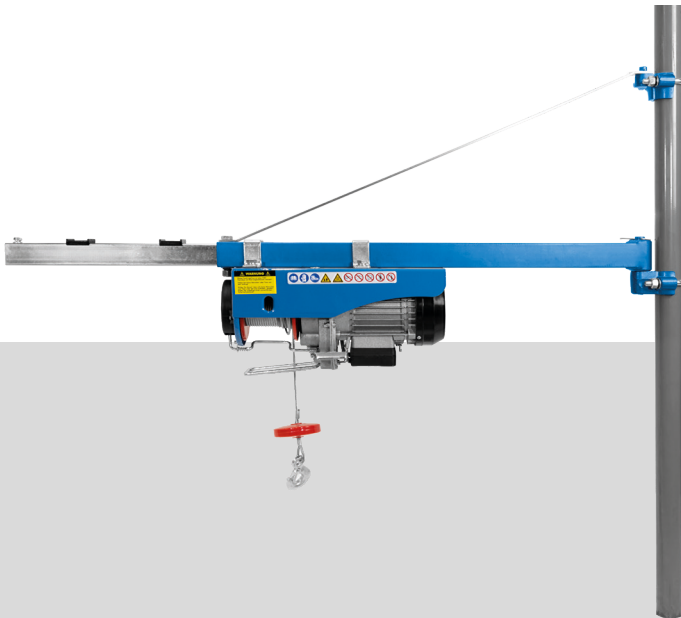

Originalbetriebsanleitung**Schwenkarm**

EN	Translation of the original instructions	Swinging arm
FR	Traduction du mode d'emploi d'origine	Bras oscillant
IT	Traduzione del Manuale d'Uso originale	Braccio oscillant
NL	Vertaling van de originele gebruiksaanwijzing	Zwenkarm
CZ	Překlad originálního návodu k provozu	Výkyvné rameno
SK	Preklad originálneho návodu na prevádzku	Výkyvné rameno
HU	Az eredeti használati utasítás fordítása	Lengőkar
PL	Tłumaczenie oryginalnej instrukcji obsługi	Ruchome ramię

**Schwenkarm 1200 100 - 600 kg**

01715

GÜDE GmbH & Co. KG
Birkichstrasse 6
74549 Wolpertshausen
Deutschland

**DEUTSCH**

ENGLISH

FRANÇAIS

ITALIANO

NEDERLANDS