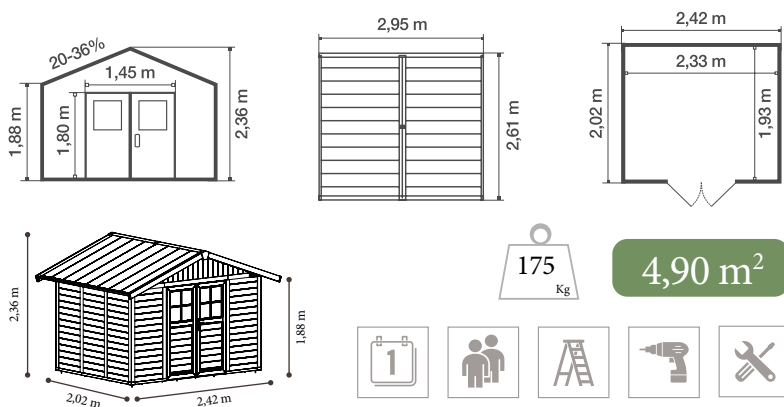

## TECHNISCHE DATEN

Grundmaß inkl. Dachüberstand (BxT)	2,95 x 2,61 m
Grundmaß (BxT)	2,42 x 2,02 m
Grundfläche	4,9 m <sup>2</sup>
Nutzfläche	4,5 m <sup>2</sup>
Wandstärke	26 mm
Wandhöhe	1,88 m
Firsthöhe	2,364 m
Bedachung	Kunststoff-Paneele aus PVC
Dachschräge	20° - 36 %
Farbton Dach	Grau-Grün
Maß Türflügel 2	(BxH) 0,72 x 1,80 m
Maß Glaseinsatz 2	(BxH) 0,562 x 0,272 m
Verriegelung	1 Türgriff mit Schlossgarnitur
Fenster (Lichtausschnitt)	-
Gewicht	175 Kg
Bodenplatte erforderlich*	Ja (Empfehlung 10 cm Beton)

## VERPACKUNG

Höhe Packstück ohne Palette	2,07 m
Höhe Packstück mit Palette	2,18 m
Breite des Packstück	0,80 m
Länge des Packstücks	1,20 m
Volumen Packstück	2,09 m <sup>3</sup>
ca. Gewicht der Packstücke	195 kg