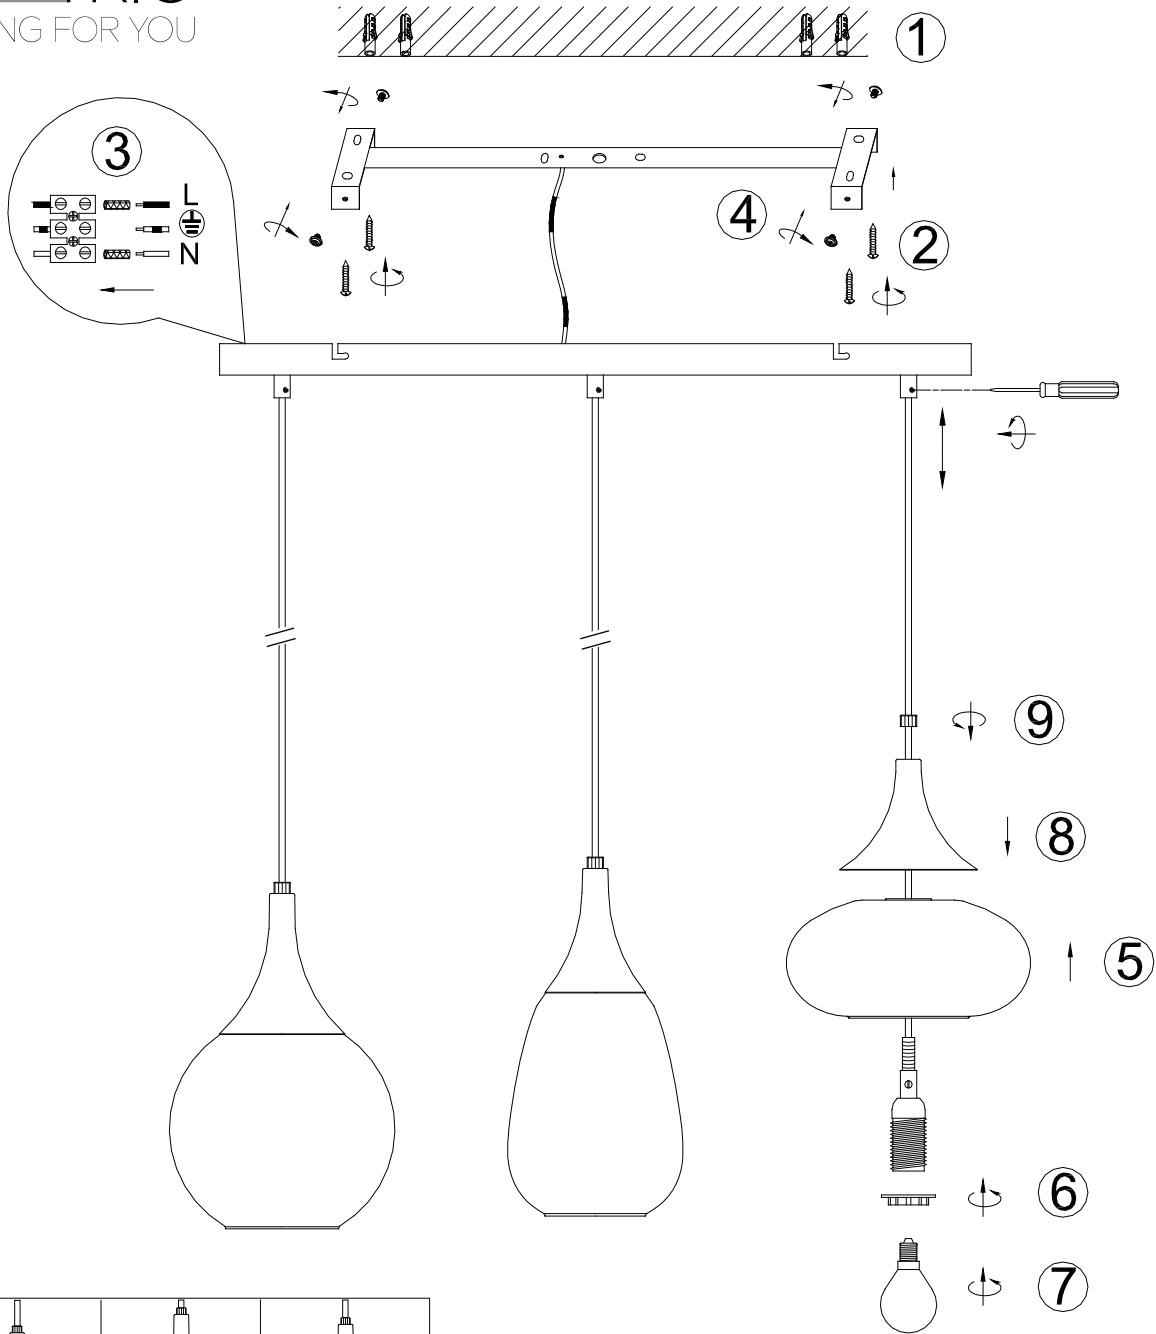

**(UK) ПОПЕРЕДЖЕННЯ!**

Перед розбиранням, будь ласка, уважно прочитайте інструкції з техніки безпеки!

230V ~ 50Hz, 3 x E14 / max.40W

trio-lighting.com/  
317000332