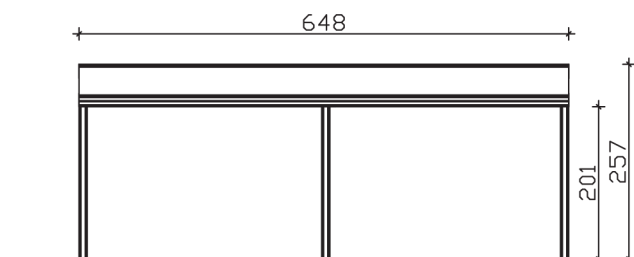

▶ Dacheindeckung aus 10 mm starkem Verbund-Sicherheits-Glas

648 X 307 cm

Monza

- ▶ Konstruktion aus Aluminium, strukturlackbeschichtet in anthrazit
- ▶ Modernes Design mit markanten Profillinien
- ▶ Regenrinne in der Pfette integriert
- ▶ Inklusive Pfostenlaschen zum Einbetonieren

Im Lieferumfang enthalten	Pfostenlaschen zum Einbetonieren, integrierte Regenrinne, integrierter Wandabschluss, Montagematerial
Nicht im Lieferumfang enthalten	Dübel für die Wandmontage
Verpackung	Paket 1: B 120 cm x L 655 cm x H 55 cm Gewicht 260,000 kg Paket 2: B 120 cm x L 300 cm x H 120 cm Gewicht 472,000 kg
Artikelnummer	224517-13-70
EAN-Nummer	4018211034642
Lieferhinweis	Für die Anlieferung muss die Zufahrt für 40 t-LKW möglich sein! Die Anlieferung erfolgt frei Bordsteinkante (Festland Deutschland).
Garantie	5 Jahre gemäß unseren Garantiebedingungen

Monza 648 X 307cm

Ansicht vorne

Ansicht Seite

Grundriss

Monza 648 X 307cm

Schnitte und Ansichten Maßstab 1:100