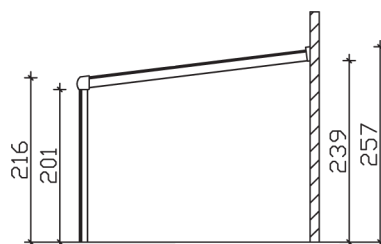

▶ Dacheindeckung aus 10 mm starkem Verbund-Sicherheits-Glas

648 X 307 cm

Monza

- ▶ Konstruktion aus Aluminium, strukturlackbeschichtet in anthrazit
- ▶ Modernes Design mit markanten Profillinien
- ▶ Regenrinne in der Pfette integriert
- ▶ Inklusive Pfostenlaschen zum Einbetonieren

Im Lieferumfang enthalten	Pfostenlaschen zum Einbetonieren, integrierte Regenrinne, integrierter Wandabschluss, Montagematerial
Nicht im Lieferumfang enthalten	Dübel für die Wandmontage
Verpackung	Paket 1: B 120 cm x L 655 cm x H 55 cm Gewicht 260,000 kg Paket 2: B 120 cm x L 300 cm x H 120 cm Gewicht 472,000 kg
Artikelnummer	224517-13-70
EAN-Nummer	4018211034642
Lieferhinweis	Für die Anlieferung muss die Zufahrt für 40 t-LKW möglich sein! Die Anlieferung erfolgt frei Bordsteinkante (Festland Deutschland).
Garantie	5 Jahre gemäß unseren Garantiebedingungen

Monza 648 X 307cm

Ansicht vorne

Ansicht Seite

Grundriss

Monza 648 X 307cm

Schnitte und Ansichten Maßstab 1:100