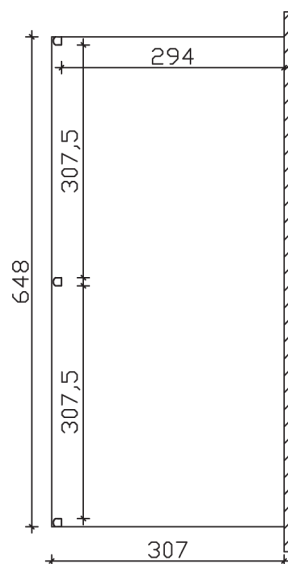

▶ Dacheindeckung aus 10 mm starkem Verbund-Sicherheits-Glas

648 X 307 cm

Monza

- ▶ Konstruktion aus Aluminium, strukturlackbeschichtet in anthrazit
- ▶ Modernes Design mit markanten Profillinien
- ▶ Regenrinne in der Pfette integriert
- ▶ Inklusive Pfostenlaschen zum Einbetonieren

Im Lieferumfang enthalten	Pfostenlaschen zum Einbetonieren, integrierte Regenrinne, integrierter Wandabschluss, Montagematerial
Nicht im Lieferumfang enthalten	Dübel für die Wandmontage
Verpackung	Paket 1: B 120 cm x L 655 cm x H 55 cm Gewicht 260,000 kg Paket 2: B 120 cm x L 300 cm x H 120 cm Gewicht 472,000 kg
Artikelnummer	224517-13-70
EAN-Nummer	4018211034642
Lieferhinweis	Für die Anlieferung muss die Zufahrt für 40 t-LKW möglich sein! Die Anlieferung erfolgt frei Bordsteinkante (Festland Deutschland).
Garantie	5 Jahre gemäß unseren Garantiebedingungen

Monza 648 X 307cm

Ansicht vorne

Ansicht Seite

Grundriss

Monza 648 X 307cm

Schnitte und Ansichten Maßstab 1:100