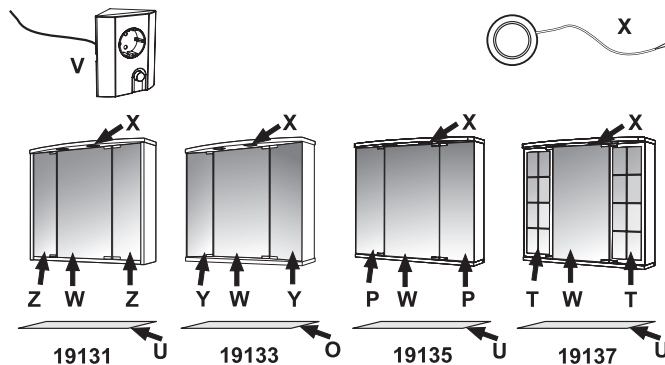

LED

- DE Dieses Produkt enthält eine Lichtquelle der Energieeffizienzklasse F.
 GB This product contains a light source of energy efficiency class F.
 FR Ce produit contient une source lumineuse de classe d'efficacité énergétique F.
 NL Dit product bevat een lichtbron van energieefficiëntieklasse F.
 IT Questo prodotto contiene una sorgente luminosa di classe di efficienza energetica F.
 ES Este producto contiene una fuente de luz de clase de eficiencia energética F.
 PT Este produto contém uma fonte de luz de classe de eficiência energética F.
 CZ Tento výrobek obsahuje světelný zdroj třídy energetické účinnosti F.
 PL Ten produkt zawiera źródło światła o klasie efektywności energetycznej F.
 HU Ez a termék egy F energiahatékonysági osztályú fényforrást tartalmaz.
 SI Ta izdelek vsebuje vir svetlobe razreda energijske učinkovitosti F.
 HR Ovaj proizvod sadrži izvor svjetlosti razreda energetske učinkovitosti F.
 SK Tento výrobok obsahuje svetelný zdroj triedy energetickej účinnosti F.
 BH Ovaj proizvod sadrži izvor svjetlosti klase energetske efikasnosti F.
 BG Този продукт съдържа източник на светлина с клас на енергийна ефективност F.
 RO Acest produs conține o sursă de lumină de clasă F, de eficiență energetică.
 SE Denna produkt innehåller en ljuskälla av energieeffektivitetsklass F.
 DK Dette produkt indeholder en lyskilde til energieffektivitetsklasse F.
 IS Þessi vara inniheldur ljósgjafa orkunýtniflokks F.
 FI Tämä tuote sisältää energiatehokkuusluokan F valonlähteen.
 EST See toode sisaldab valgusallikat energiatõhususe klassiga F.
 TR Bu ürün, enerji verimliliği sınıfı F olan bir ışık kaynağı içerir.
 GR Αυτό το προϊόν περιέχει μια φωτεινή πηγή ενεργειακής απόδοσης τάξης F.