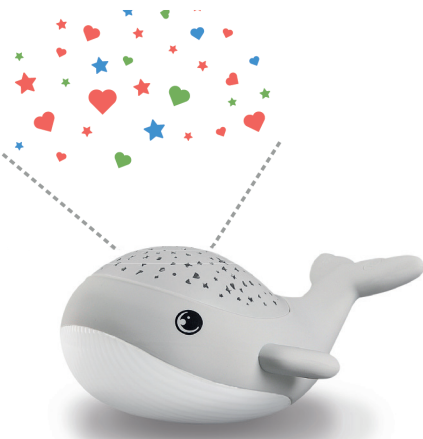

WILLY WHALE

DAS SYMPATHISCHE NACHTLICHT

+ MIT STERNENPROJEKTOR

+ KINDERFREUNDLICH

+ DIMMBAR

WILLY WHALE

DAS SYMPATHISCHE NACHTLICHT

INKL. USB-C-KABEL FÜR AUFLADUNG

- + Angenehmes warmweißes Licht (schlaffreundlich)
- + Von Intertek Deutschland als Kinderspielzeug geprüft
- + Spielend einfache Bedienung
- + Schnelles Aufladen
- + Lange Akkulaufzeit
- + Projektor-Effekt mit tollen Sternen und Formen in versch. Lichtfarben
- + Praktischer Autotimer des Projektors (30 Min.)
- + Freundliches, reduziertes Design

Artikelnr.	EAN	Leistung	dimmbar	Lichtfarbe	Schutzart	Maße (BxHxT)
187405.ML.00	4064252004069	1,5 W	✓	3000K - warmweiß + RGB-Sternen- projektor	IP20	142,3x170x88,5mm

MegaLight®