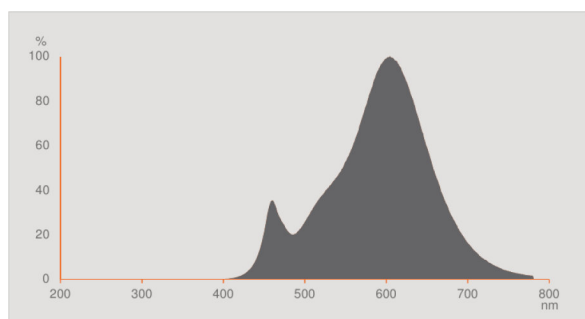

Zertifikate & Standards

Energieeffizienzklasse	A++
Energieverbrauch	3 kWh/1000h

Klassifikationen

ILCOS	DRPAR-2,6/840-220-240-GU10-50/36
Bestellnummer	LSPAR163536 2,6

Lichtverteilung

Strahlungsverteilung

VERPACKUNGSMITTEL

Produkt-Code	Verpackungseinheit (Stück pro Einheit)	Abmessungen (Länge x Breite x Höhe)	Gewicht brutto	Volumen
4052899388178	Blister 2	50 mm x 140 mm x 120 mm	101,00 g	0.84 dm³
4052899388185	Versandschachtel 20	290 mm x 254 mm x 134 mm	1174,00 g	9.87 dm³
4052899388192	Blister 3	50 mm x 140 mm x 185 mm	145,00 g	1.30 dm³
4052899388208	Versandschachtel 30	506 mm x 148 mm x 199 mm	1505,00 g	14.90 dm³
4052899958036	Blister 1	50 mm x 140 mm x 120 mm	54,00 g	0.84 dm³