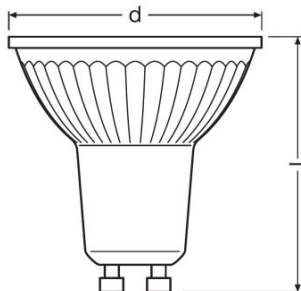

Photometrische Daten

Lichtstärke [PIM]	565 cd
Nennlichtstrom	230 lm
Bemessungslichtstrom	230 lm
Lichtstromerhalt am Nennlebensdauerende	0,70
Lichtfarbe (Bezeichnung)	Warm White
Farbtemperatur	2700 K
Lichtstrom	230 lm
Farbwiedergabeindex Ra	≥ 80
Standardabweichung des Farbabgleichs	≤ 6 sdc
Bemessungsfarbtemperatur	2700 K
Farbwiedergabeindex Ra	≥ 80
Nennnutzlichtstrom 90°	230 lm
Bemessungsnutzlichtstrom 90°	230 lm
Bemessungsspitzenlichtstärke	400 cd

Lichttechnische Daten

Ausstrahlungswinkel	36 ° ¹⁾
Aufwärmzeit (60 %)	< 0,50 s
Startzeit	< 0,5 s
Nennhalbwertswinkel	36 °
Bemessungshalbwertswinkel	36,00 °

¹⁾ ZMP_110132

Abmessungen & Gewicht

Gesamtlänge	55,0 mm
Durchmesser	51,0 mm
Außenkolben	PAR51
Länge	55,0 mm
Maximaler Durchmesser	51,0 mm