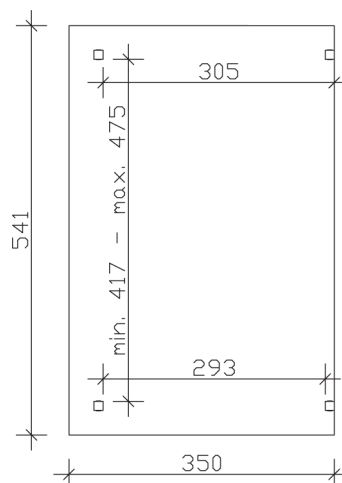

▶ Massive Konstruktion aus hochwertigem Leimholz (BSH-Fichte)

541 X 350 cm

Sanremo

- ▶ Freistehend
- ▶ Dacheindeckung Polycarbonat-Doppelstegplatte in klar
- ▶ Pfosten 12 x 12 cm
- ▶ Inklusive H-Pfostenanker

► Datenblatt / Baubeschreibung		Sanremo 541 x 350cm
Material	Leimholz, Fichte	
Farbbehandlung	Unbehandelt	
Pfostenstärke	12 x 12 cm	
Breite	541 cm	
Tiefe	350 cm	
Grundfläche	18,94 m ²	
Umbauter Raum	48,96 m ³	
Schneelast	1 kN/m ²	
Dachfläche	18,94 m ²	
Dachneigung	7 °	
Material Dacheindeckung	Polycarbonat-Doppelstegplatten 16 mm - klar	
Dachstärke	16 mm	
Montageart	Freistehend	
Gesamthöhe hinten	280 cm	
Gesamthöhe vorne	237 cm	
Durchgangshöhe vorne	201 cm	
Pfostenabstand Breite	417-475 cm	
Pfostenabstand Tiefe	293 cm	

Oberfläche Holz	30,21 m ²
Im Lieferumfang enthalten	H-Pfostenanker zum Einbetonieren, Montagematerial, Aufbauanleitung
Verpackung	Paket 1: B 120 cm x L 545 cm x H 55 cm Gewicht 483,000 kg
Artikelnummer	201853-00-20
EAN-Nummer	4018211201853
Lieferhinweis	Für die Anlieferung muss die Zufahrt für 40 t-LKW möglich sein! Die Anlieferung erfolgt frei Bordsteinkante (Festland Deutschland).
Garantie	5 Jahre gemäß unseren Garantiebedingungen

Sanremo 541 X 350cm

Ansicht vorne

Ansicht Seite

Grundriss

Sanremo 541 X 350cm
 Schnitte und Ansichten Maßstab 1:100