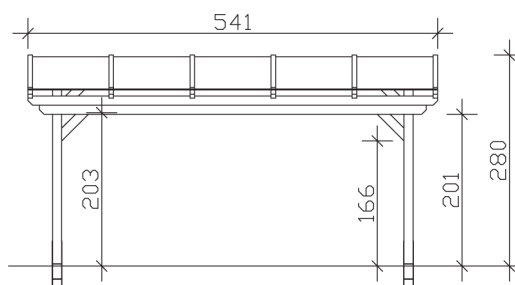

▶ Massive Konstruktion aus hochwertigem Leimholz (BSH-Fichte)

541 X 350 cm

Sanremo

- ▶ Freistehend
- ▶ Dacheindeckung Polycarbonat-Doppelstegplatte in klar
- ▶ Pfosten 12 x 12 cm
- ▶ Inklusive H-Pfostenanker

► Datenblatt / Baubeschreibung		Sanremo 541 x 350cm
Material	Leimholz, Fichte	
Farbbehandlung	Unbehandelt	
Pfostenstärke	12 x 12 cm	
Breite	541 cm	
Tiefe	350 cm	
Grundfläche	18,94 m ²	
Umbauter Raum	48,96 m ³	
Schneelast	1 kN/m ²	
Dachfläche	18,94 m ²	
Dachneigung	7 °	
Material Dacheindeckung	Polycarbonat-Doppelstegplatten 16 mm - klar	
Dachstärke	16 mm	
Montageart	Freistehend	
Gesamthöhe hinten	280 cm	
Gesamthöhe vorne	237 cm	
Durchgangshöhe vorne	201 cm	
Pfostenabstand Breite	417-475 cm	
Pfostenabstand Tiefe	293 cm	

Oberfläche Holz	30,21 m ²
Im Lieferumfang enthalten	H-Pfostenanker zum Einbetonieren, Montagematerial, Aufbauanleitung
Verpackung	Paket 1: B 120 cm x L 545 cm x H 55 cm Gewicht 483,000 kg
Artikelnummer	201853-00-20
EAN-Nummer	4018211201853
Lieferhinweis	Für die Anlieferung muss die Zufahrt für 40 t-LKW möglich sein! Die Anlieferung erfolgt frei Bordsteinkante (Festland Deutschland).
Garantie	5 Jahre gemäß unseren Garantiebedingungen

Sanremo 541 X 350cm

Ansicht vorne

Ansicht Seite

Grundriss

Sanremo 541 X 350cm
 Schnitte und Ansichten Maßstab 1:100