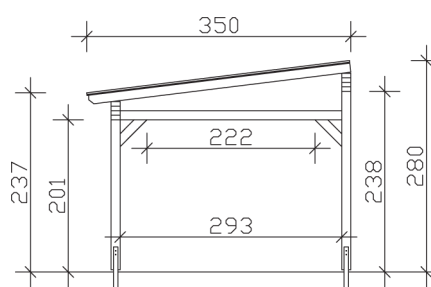

▶ Massive Konstruktion aus hochwertigem Leimholz (BSH-Fichte)

541 X 350 cm

Sanremo

- ▶ Freistehend
- ▶ Dacheindeckung Polycarbonat-Doppelstegplatte in klar
- ▶ Pfosten 12 x 12 cm
- ▶ Inklusive H-Pfostenanker

► Datenblatt / Baubeschreibung		Sanremo 541 x 350cm
Material	Leimholz, Fichte	
Farbbehandlung	Unbehandelt	
Pfostenstärke	12 x 12 cm	
Breite	541 cm	
Tiefe	350 cm	
Grundfläche	18,94 m ²	
Umbauter Raum	48,96 m ³	
Schneelast	1 kN/m ²	
Dachfläche	18,94 m ²	
Dachneigung	7 °	
Material Dacheindeckung	Polycarbonat-Doppelstegplatten 16 mm - klar	
Dachstärke	16 mm	
Montageart	Freistehend	
Gesamthöhe hinten	280 cm	
Gesamthöhe vorne	237 cm	
Durchgangshöhe vorne	201 cm	
Pfostenabstand Breite	417-475 cm	
Pfostenabstand Tiefe	293 cm	

Oberfläche Holz	30,21 m ²
Im Lieferumfang enthalten	H-Pfostenanker zum Einbetonieren, Montagematerial, Aufbauanleitung
Verpackung	Paket 1: B 120 cm x L 545 cm x H 55 cm Gewicht 483,000 kg
Artikelnummer	201853-00-20
EAN-Nummer	4018211201853
Lieferhinweis	Für die Anlieferung muss die Zufahrt für 40 t-LKW möglich sein! Die Anlieferung erfolgt frei Bordsteinkante (Festland Deutschland).
Garantie	5 Jahre gemäß unseren Garantiebedingungen

Sanremo 541 X 350cm

Ansicht vorne

Ansicht Seite

Grundriss

Sanremo 541 X 350cm
 Schnitte und Ansichten Maßstab 1:100