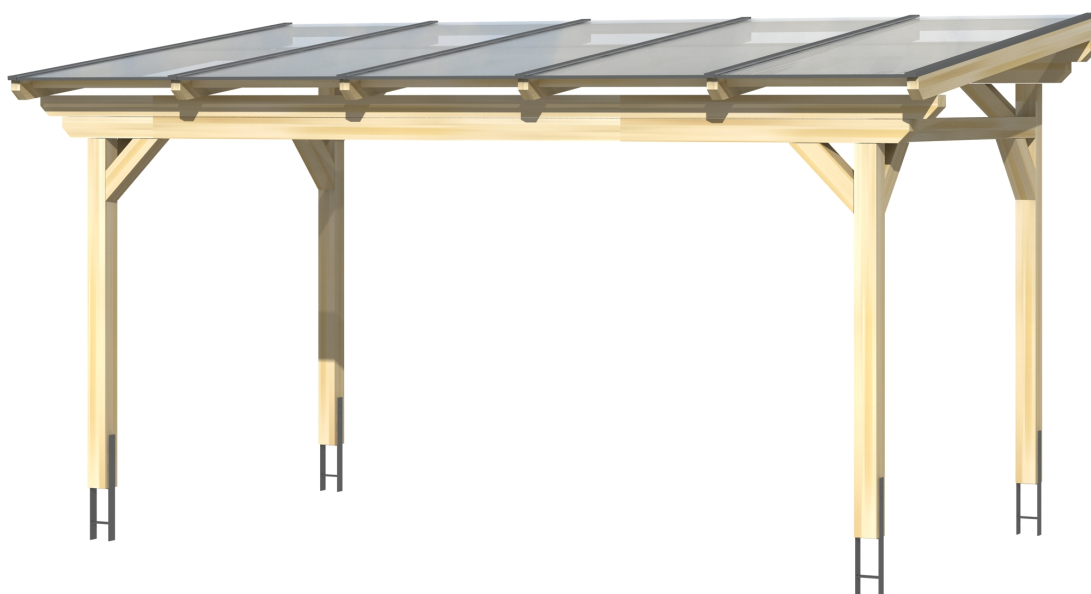

▶ Massive Konstruktion aus hochwertigem Leimholz (BSH-Fichte)

541 X 350 cm

Sanremo

- ▶ Freistehend
- ▶ Dacheindeckung Polycarbonat-Doppelstegplatte in klar
- ▶ Pfosten 12 x 12 cm
- ▶ Inklusive H-Pfostenanker

► Datenblatt / Baubeschreibung		Sanremo 541 x 350cm
Material	Leimholz, Fichte	
Farbbehandlung	Unbehandelt	
Pfostenstärke	12 x 12 cm	
Breite	541 cm	
Tiefe	350 cm	
Grundfläche	18,94 m ²	
Umbauter Raum	48,96 m ³	
Schneelast	1 kN/m ²	
Dachfläche	18,94 m ²	
Dachneigung	7 °	
Material Dacheindeckung	Polycarbonat-Doppelstegplatten 16 mm - klar	
Dachstärke	16 mm	
Montageart	Freistehend	
Gesamthöhe hinten	280 cm	
Gesamthöhe vorne	237 cm	
Durchgangshöhe vorne	201 cm	
Pfostenabstand Breite	417-475 cm	
Pfostenabstand Tiefe	293 cm	

Oberfläche Holz	30,21 m ²
Im Lieferumfang enthalten	H-Pfostenanker zum Einbetonieren, Montagematerial, Aufbauanleitung
Verpackung	Paket 1: B 120 cm x L 545 cm x H 55 cm Gewicht 483,000 kg
Artikelnummer	201853-00-20
EAN-Nummer	4018211201853
Lieferhinweis	Für die Anlieferung muss die Zufahrt für 40 t-LKW möglich sein! Die Anlieferung erfolgt frei Bordsteinkante (Festland Deutschland).
Garantie	5 Jahre gemäß unseren Garantiebedingungen

Sanremo 541 X 350cm

Ansicht vorne

Ansicht Seite

Grundriss

Sanremo 541 X 350cm
 Schnitte und Ansichten Maßstab 1:100