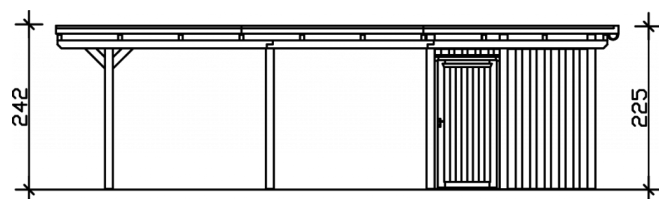

Carport

CARPORT EMSLAND 404 X 846 CM MIT EPDM-DACH, MIT ABSTELLRAUM, NATUR

Datenblatt / Baubeschreibung

Material	Leimholz, Fichte
Farbe	Natur
Farbbehandlung	Unbehandelt
Größe	404 x 846 cm
Aufstellbreite (Sockelmaß)	365 cm
Aufstelltiefe (Sockelmaß)	738 cm
Außenbreite inkl. Dachüberstand	404 cm
Außentiefe inkl. Dachüberstand	846 cm
Firsthöhe	242 cm
Traufenhöhe	225 cm
Gesamthöhe vorne	242 cm
Gesamthöhe hinten	225 cm
Dachform	Flachdach
Material Dacheindeckung	Dachschalung mit EPDM-Folie
Farbe Dach	Schwarz
Dachstärke	20 mm

Dachfläche	33.76 m²
Dachblende	Holz-Blende mit Aluminium-Abschlusskante
Dachneigung	nach hinten
Gefälle	1.2 °
Dachüberstand vorne	74 cm
Dachüberstand hinten	34 cm
Dachüberstand links	19 cm
Dachüberstand rechts	19 cm
Grundfläche	34.18 m²
Umbauter Raum	79.81 m³
Durchfahrtsbreite	341 cm
Durchfahrtshöhe vorne	223 cm
Durchfahrtshöhe hinten	206 cm
Pfostenstärke	12 x 12 cm
Pfostenlänge	220 cm
Pfostenabstand Breite	341 cm
Pfostenabstand Tiefe	230 cm
Pfostenanzahl	11
Verankerung	H-Pfostenanker zum Einbetonieren
Schneelast (sk)	1.25 kN/m²
Windstaudruck q	0.95 kN/m²
Montageart	Freistehend
Türen	1x Einzeltür, geschlossen, 86,5 x 192 cm, Profilzylinderschloss mit 3 Schlüsseln
Türanschlag	Anschlag rechts
Anzahl Packstücke	3
Verpackungsmaß	Breite: 400 cm, Höhe: 85 cm, Tiefe: 120 cm, 982 kg Breite: 260 cm, Höhe: 50 cm, Tiefe: 120 cm, 374 kg Breite: 60 cm, Höhe: 40 cm, Tiefe: 60 cm, 70 kg
Verpackungsgewicht gesamt	1426 kg
nicht im Lieferumfang enthalten	Beton
Garantie	5 Jahre gemäß unseren Garantiebedingungen
Lieferhinweis	Für die Anlieferung muss die Zufahrt für 40 t-LKW möglich sein! Die Anlieferung erfolgt frei Bordsteinkante (Festland Deutschland).

Artikelnummer 243402-00-35

EAN-Nummer 4018211022960

CARPORT EMSLAND

404 x 846 cm

Grundriss

Schnitt

CARPORT EMSLAND

404 x 846 cm
Schnitte und Ansichten Maßstab 1:100

Ansicht Vorne