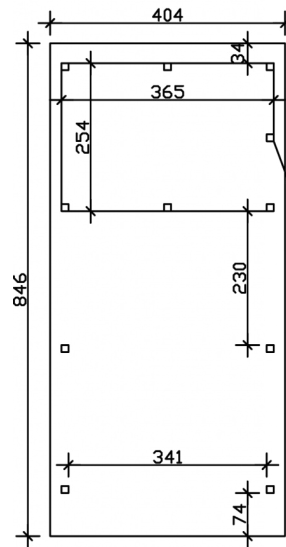

Carport

CARPORT EMSLAND 404 X 846 CM MIT EPDM-DACH, MIT ABSTELLRAUM, NATUR

Datenblatt / Baubeschreibung

Material	Leimholz, Fichte
Farbe	Natur
Farbbehandlung	Unbehandelt
Größe	404 x 846 cm
Aufstellbreite (Sockelmaß)	365 cm
Aufstelltiefe (Sockelmaß)	738 cm
Außenbreite inkl. Dachüberstand	404 cm
Außentiefe inkl. Dachüberstand	846 cm
Firsthöhe	242 cm
Traufenhöhe	225 cm
Gesamthöhe vorne	242 cm
Gesamthöhe hinten	225 cm
Dachform	Flachdach
Material Dacheindeckung	Dachschalung mit EPDM-Folie
Farbe Dach	Schwarz
Dachstärke	20 mm

Dachfläche	33.76 m²
Dachblende	Holz-Blende mit Aluminium-Abschlusskante
Dachneigung	nach hinten
Gefälle	1.2 °
Dachüberstand vorne	74 cm
Dachüberstand hinten	34 cm
Dachüberstand links	19 cm
Dachüberstand rechts	19 cm
Grundfläche	34.18 m²
Umbauter Raum	79.81 m³
Durchfahrtsbreite	341 cm
Durchfahrtshöhe vorne	223 cm
Durchfahrtshöhe hinten	206 cm
Pfostenstärke	12 x 12 cm
Pfostenlänge	220 cm
Pfostenabstand Breite	341 cm
Pfostenabstand Tiefe	230 cm
Pfostenanzahl	11
Verankerung	H-Pfostenanker zum Einbetonieren
Schneelast (sk)	1.25 kN/m²
Windstaudruck q	0.95 kN/m²
Montageart	Freistehend
Türen	1x Einzeltür, geschlossen, 86,5 x 192 cm, Profilzylinderschloss mit 3 Schlüsseln
Türanschlag	Anschlag rechts
Anzahl Packstücke	3
Verpackungsmaß	Breite: 400 cm, Höhe: 85 cm, Tiefe: 120 cm, 982 kg Breite: 260 cm, Höhe: 50 cm, Tiefe: 120 cm, 374 kg Breite: 60 cm, Höhe: 40 cm, Tiefe: 60 cm, 70 kg
Verpackungsgewicht gesamt	1426 kg
nicht im Lieferumfang enthalten	Beton
Garantie	5 Jahre gemäß unseren Garantiebedingungen
Lieferhinweis	Für die Anlieferung muss die Zufahrt für 40 t-LKW möglich sein! Die Anlieferung erfolgt frei Bordsteinkante (Festland Deutschland).

Artikelnummer 243402-00-35

EAN-Nummer 4018211022960

CARPORT EMSLAND

404 x 846 cm

Grundriss

Schnitt

CARPORT EMSLAND

404 x 846 cm
Schnitte und Ansichten Maßstab 1:100