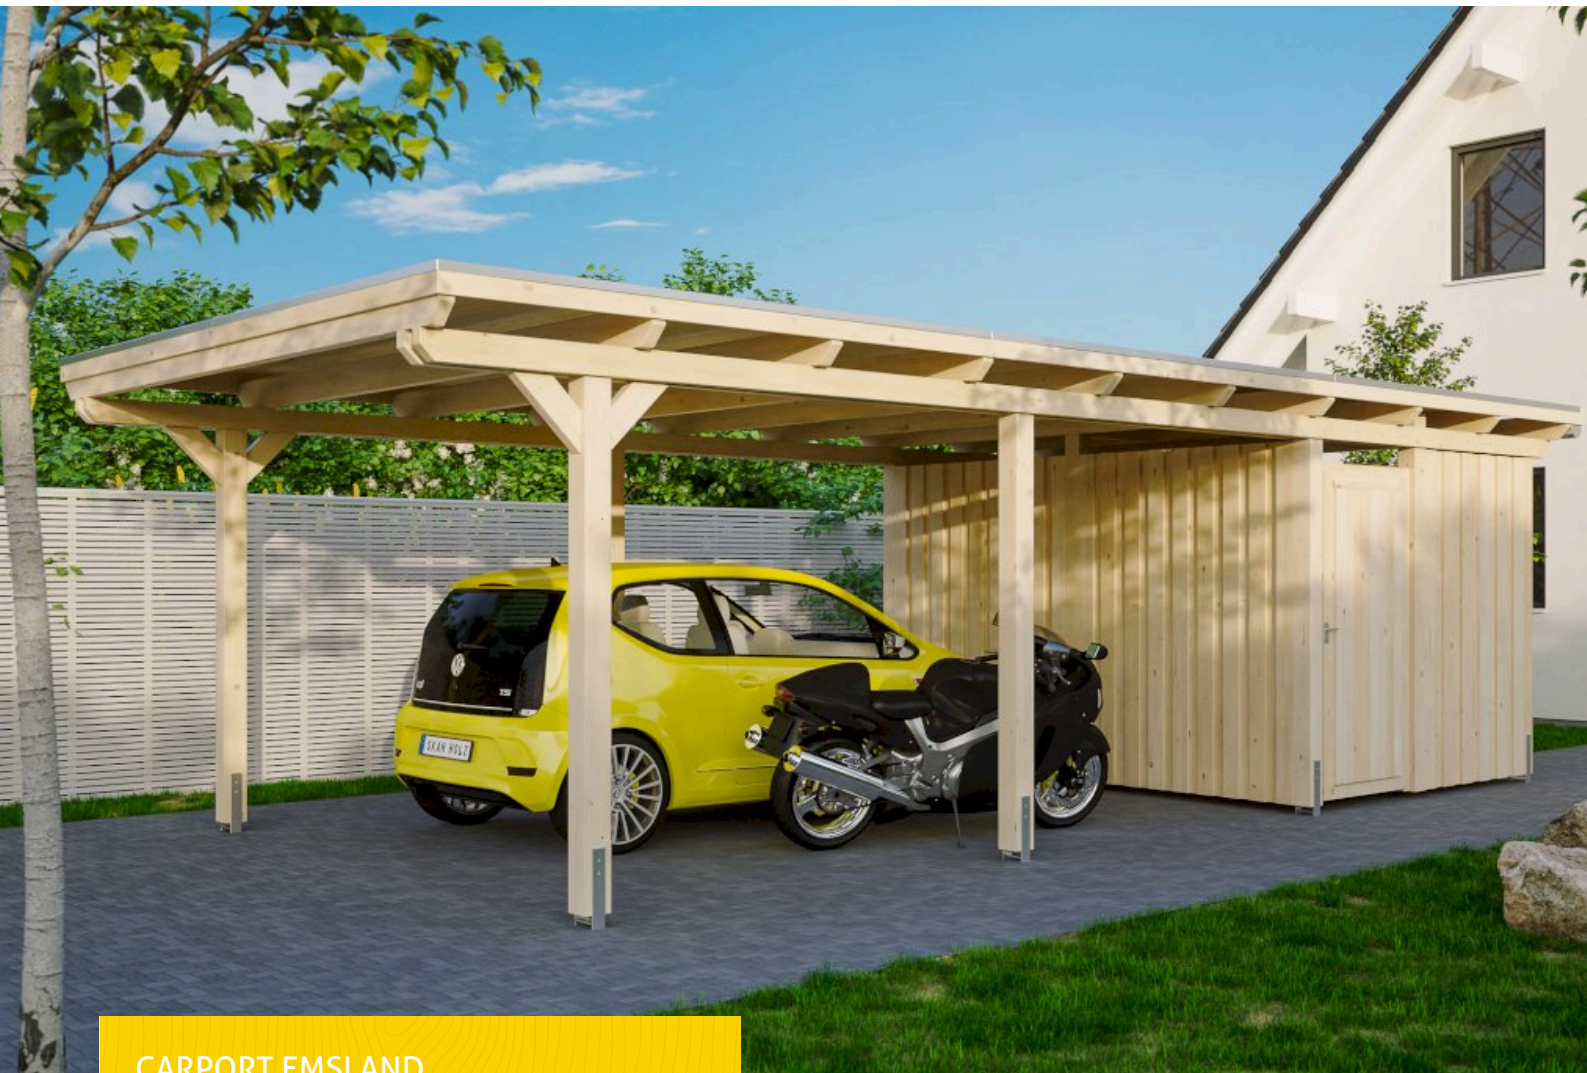

CARPORT EMSLAND

Flachdach-Carport

CARPORT EMSLAND
404 x 846 cm

Gestaltungsbeispiel

- Massive Konstruktion aus hochwertigem Leimholz (BSH-Fichte)
- Farblich unbehandelt
- Dachschalung mit EPDM-Folie
- Pfosten 12x12cm

Carport

CARPORT EMSLAND 404 X 846 CM MIT EPDM-DACH, MIT ABSTELLRAUM, NATUR

Datenblatt / Baubeschreibung

Material	Leimholz, Fichte
Farbe	Natur
Farbbehandlung	Unbehandelt
Größe	404 x 846 cm
Aufstellbreite (Sockelmaß)	365 cm
Aufstelltiefe (Sockelmaß)	738 cm
Außenbreite inkl. Dachüberstand	404 cm
Außentiefe inkl. Dachüberstand	846 cm
Firsthöhe	242 cm
Traufenhöhe	225 cm
Gesamthöhe vorne	242 cm
Gesamthöhe hinten	225 cm
Dachform	Flachdach
Material Dacheindeckung	Dachschalung mit EPDM-Folie
Farbe Dach	Schwarz
Dachstärke	20 mm

Dachfläche	33.76 m²
Dachblende	Holz-Blende mit Aluminium-Abschlusskante
Dachneigung	nach hinten
Gefälle	1.2 °
Dachüberstand vorne	74 cm
Dachüberstand hinten	34 cm
Dachüberstand links	19 cm
Dachüberstand rechts	19 cm
Grundfläche	34.18 m²
Umbauter Raum	79.81 m³
Durchfahrtsbreite	341 cm
Durchfahrtshöhe vorne	223 cm
Durchfahrtshöhe hinten	206 cm
Pfostenstärke	12 x 12 cm
Pfostenlänge	220 cm
Pfostenabstand Breite	341 cm
Pfostenabstand Tiefe	230 cm
Pfostenanzahl	11
Verankerung	H-Pfostenanker zum Einbetonieren
Schneelast (sk)	1.25 kN/m²
Windstaudruck q	0.95 kN/m²
Montageart	Freistehend
Türen	1x Einzeltür, geschlossen, 86,5 x 192 cm, Profilzylinderschloss mit 3 Schlüsseln
Türanschlag	Anschlag rechts
Anzahl Packstücke	3
Verpackungsmaß	Breite: 400 cm, Höhe: 85 cm, Tiefe: 120 cm, 982 kg Breite: 260 cm, Höhe: 50 cm, Tiefe: 120 cm, 374 kg Breite: 60 cm, Höhe: 40 cm, Tiefe: 60 cm, 70 kg
Verpackungsgewicht gesamt	1426 kg
nicht im Lieferumfang enthalten	Beton
Garantie	5 Jahre gemäß unseren Garantiebedingungen
Lieferhinweis	Für die Anlieferung muss die Zufahrt für 40 t-LKW möglich sein! Die Anlieferung erfolgt frei Bordsteinkante (Festland Deutschland).