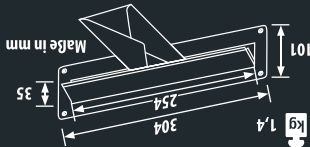

- de Außen-Einwurfleinde
  - Rahmen aus Aluminium, Einwurkkappe aus verzinktem Stahl
  - Einteilig
  - Erforderliche Öffnung: Höhe: 50 – 67,5 mm, Breite 257 – 268,5 mm
- en Letter plate for in- and outside door
  - Frame made of aluminium,
  - Flap made of galvanised steel
  - Single-section
  - Necessary opening: Height 50 – 67,5 mm, Width 257 – 268,5 mm
- fr Ouverture extérieure
  - Cadre en aluminium, clapet en acier galvanisé
  - En une partie
  - Ouverture nécessaire : Hauteur 50 – 67,5 mm, Largeur 257 – 268,5 mm
- burg-wächter france sas, route de Pantegnyes, Ancien Site Elf, 59 138 Pont Sur Sambre, France
- nl Buiten-deurwerp brevenbus
  - Raamwerk van aluminium, klep van verzinkt staal
  - Eendelig
  - Vereiste opening: Hoogte 50 – 67,5 mm
  - Breedte 257 – 268,5 mm