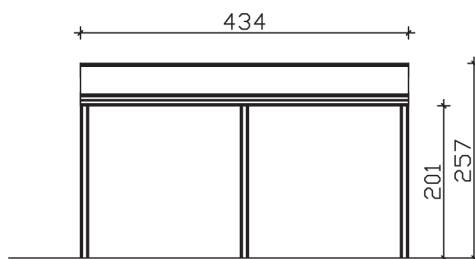

► Dacheindeckung aus 10 mm starkem Verbund-Sicherheits-Glas

434 X 307 cm

Monza

- Konstruktion aus Aluminium, pulverbeschichtet in weiß
- Modernes Design mit markanten Profillinien
- Regenrinne in der Pfette integriert
- Inklusive Pfostenlaschen zum Einbetonieren

► **Datenblatt / Baubeschreibung**

Monza 434 x 307cm

Material	Aluminium, pulverbeschichtet
Farbbehandlung	Pulverbeschichtet in Weiß RAL 9016
Pfostenstärke	11 x 11 cm (vorne abgerundet)
Breite	434 cm
Tiefe	307 cm
Grundfläche	13,32 m ²
Umbauter Raum	31,51 m ³
Schneelast	0,85 kN/m ²
Dachfläche	13,32 m ²
Dachneigung	7 °
Material Dacheindeckung	Verbund-Sicherheits-Glas (VSG) 10 mm
Dachstärke	10 mm
Montageart	Wandanbau
Gesamthöhe hinten	257 cm
Gesamthöhe vorne	216 cm
Durchgangshöhe vorne	201 cm
Pfostenabstand Breite	200,5 cm
Pfostenabstand Tiefe	294 cm

Im Lieferumfang enthalten	Pfostenlaschen zum Einbetonieren, integrierte Regenrinne, integrierter Wandabschluss, Montagematerial
Nicht im Lieferumfang enthalten	Dübel für die Wandmontage
Verpackung	Paket 1: B 120 cm x L 440 cm x H 55 cm Gewicht 206,000 kg Paket 2: B 120 cm x L 300 cm x H 120 cm Gewicht 315,000 kg
Artikelnummer	224418-11-70
EAN-Nummer	4018211224418
Lieferhinweis	Für die Anlieferung muss die Zufahrt für 40 t-LKW möglich sein! Die Anlieferung erfolgt frei Bordsteinkante (Festland Deutschland).
Garantie	5 Jahre gemäß unseren Garantiebedingungen

Monza 434 X 307cm

Ansicht vorne

Ansicht Seite

Grundriss

Monza 434 X 307cm

Schnitte und Ansichten Maßstab 1:100