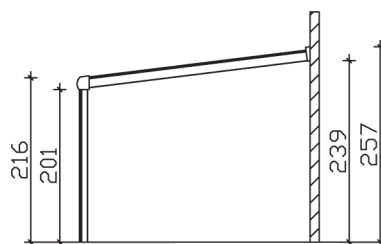

► Dacheindeckung aus 10 mm starkem Verbund-Sicherheits-Glas

434 X 307 cm

Monza

- Konstruktion aus Aluminium, pulverbeschichtet in weiß
- Modernes Design mit markanten Profillinien
- Regenrinne in der Pfette integriert
- Inklusive Pfostenlaschen zum Einbetonieren

► **Datenblatt / Baubeschreibung**

Monza 434 x 307cm

Material	Aluminium, pulverbeschichtet
Farbbehandlung	Pulverbeschichtet in Weiß RAL 9016
Pfostenstärke	11 x 11 cm (vorne abgerundet)
Breite	434 cm
Tiefe	307 cm
Grundfläche	13,32 m ²
Umbauter Raum	31,51 m ³
Schneelast	0,85 kN/m ²
Dachfläche	13,32 m ²
Dachneigung	7 °
Material Dacheindeckung	Verbund-Sicherheits-Glas (VSG) 10 mm
Dachstärke	10 mm
Montageart	Wandanbau
Gesamthöhe hinten	257 cm
Gesamthöhe vorne	216 cm
Durchgangshöhe vorne	201 cm
Pfostenabstand Breite	200,5 cm
Pfostenabstand Tiefe	294 cm

Im Lieferumfang enthalten	Pfostenlaschen zum Einbetonieren, integrierte Regenrinne, integrierter Wandabschluss, Montagematerial
Nicht im Lieferumfang enthalten	Dübel für die Wandmontage
Verpackung	Paket 1: B 120 cm x L 440 cm x H 55 cm Gewicht 206,000 kg Paket 2: B 120 cm x L 300 cm x H 120 cm Gewicht 315,000 kg
Artikelnummer	224418-11-70
EAN-Nummer	4018211224418
Lieferhinweis	Für die Anlieferung muss die Zufahrt für 40 t-LKW möglich sein! Die Anlieferung erfolgt frei Bordsteinkante (Festland Deutschland).
Garantie	5 Jahre gemäß unseren Garantiebedingungen

Monza 434 X 307cm

Ansicht vorne

Ansicht Seite

Grundriss

Monza 434 X 307cm

Schnitte und Ansichten Maßstab 1:100