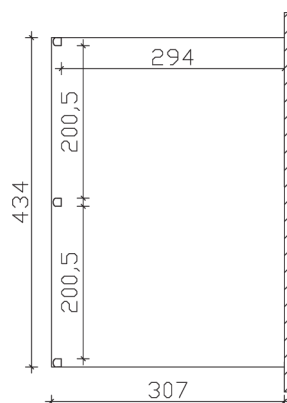

► Dacheindeckung aus 10 mm starkem Verbund-Sicherheits-Glas

434 X 307 cm

Monza

- Konstruktion aus Aluminium, pulverbeschichtet in weiß
- Modernes Design mit markanten Profillinien
- Regenrinne in der Pfette integriert
- Inklusive Pfostenlaschen zum Einbetonieren

► **Datenblatt / Baubeschreibung**

Monza 434 x 307cm

Material	Aluminium, pulverbeschichtet
Farbbehandlung	Pulverbeschichtet in Weiß RAL 9016
Pfostenstärke	11 x 11 cm (vorne abgerundet)
Breite	434 cm
Tiefe	307 cm
Grundfläche	13,32 m ²
Umbauter Raum	31,51 m ³
Schneelast	0,85 kN/m ²
Dachfläche	13,32 m ²
Dachneigung	7 °
Material Dacheindeckung	Verbund-Sicherheits-Glas (VSG) 10 mm
Dachstärke	10 mm
Montageart	Wandanbau
Gesamthöhe hinten	257 cm
Gesamthöhe vorne	216 cm
Durchgangshöhe vorne	201 cm
Pfostenabstand Breite	200,5 cm
Pfostenabstand Tiefe	294 cm

Im Lieferumfang enthalten	Pfostenlaschen zum Einbetonieren, integrierte Regenrinne, integrierter Wandabschluss, Montagematerial
Nicht im Lieferumfang enthalten	Dübel für die Wandmontage
Verpackung	Paket 1: B 120 cm x L 440 cm x H 55 cm Gewicht 206,000 kg Paket 2: B 120 cm x L 300 cm x H 120 cm Gewicht 315,000 kg
Artikelnummer	224418-11-70
EAN-Nummer	4018211224418
Lieferhinweis	Für die Anlieferung muss die Zufahrt für 40 t-LKW möglich sein! Die Anlieferung erfolgt frei Bordsteinkante (Festland Deutschland).
Garantie	5 Jahre gemäß unseren Garantiebedingungen

Monza 434 X 307cm

Ansicht vorne

Ansicht Seite

Grundriss

Monza 434 X 307cm

Schnitte und Ansichten Maßstab 1:100