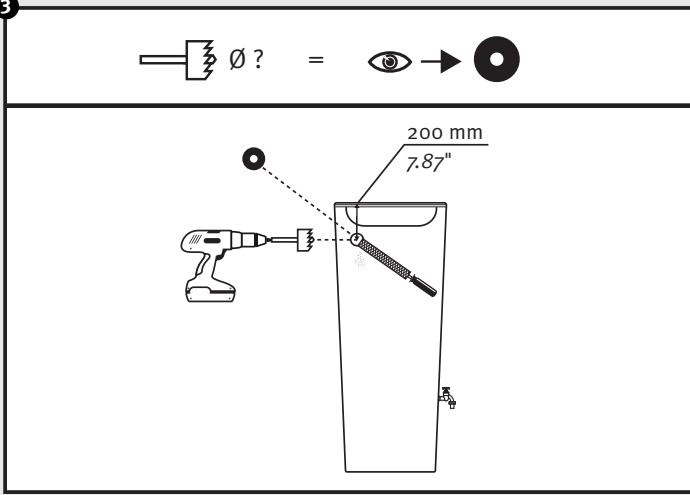

Vaso 2in1 + Vaso 2in1 Decor

4rain

- DE Wasserbehälter mit Pflanzschale
- FR Réservoir d'eau avec bac à plantes
- EN Water collector with plant cup
- ES Depósito con macetero
- IT Deposito presso macetero
- PL Zbiornik na wodę z donicą na rośliny

Aufstellenanleitung
Notice de montage
Installation manual
Instrucciones de montaje
Istruzioni per l'installazione
Instrukcja montażu

DE Bepflanzungshinweis   FR Notez la plantation   EN Note planting   ES Nota plantación   IT Nota semina

PL Porady dotyczące sadzenia