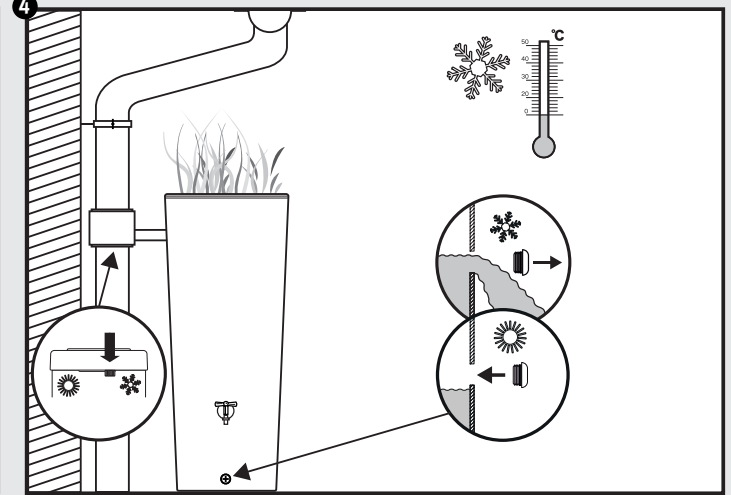

Vaso 2in1 + Vaso 2in1 Decor

4rain

- DE Wasserbehälter mit Pflanzschale
- FR Réservoir d'eau avec bac à plantes
- EN Water collector with plant cup
- ES Depósito con macetero
- IT Deposito presso macetero
- PL Zbiornik na wodę z donicą na rośliny

Aufstellenanleitung
Notice de montage
Installation manual
Instrucciones de montaje
Istruzioni per l'installazione
Instrukcja montażu

DE Bepflanzungshinweis   FR Notez la plantation   EN Note planting   ES Nota plantación   IT Nota semina

PL Porady dotyczące sadzenia