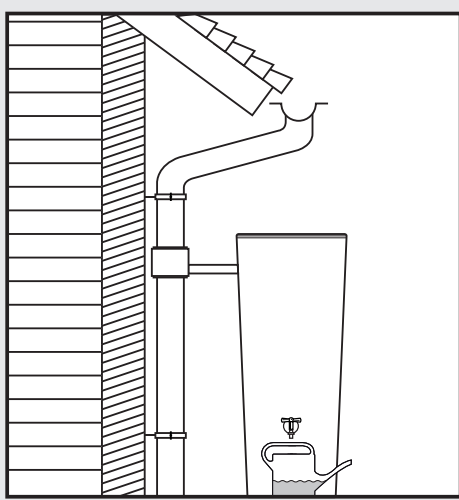

Vaso 2in1 + Vaso 2in1 Decor

4rain

- DE Wasserbehälter mit Pflanzschale
- FR Réservoir d'eau avec bac à plantes
- EN Water collector with plant cup
- ES Depósito con macetero
- IT Deposito presso macetero
- PL Zbiornik na wodę z donicą na rośliny

Aufstellenanleitung
Notice de montage
Installation manual
Instrucciones de montaje
Istruzioni per l'installazione
Instrukcja montażu

DE Bepflanzungshinweis   FR Notez la plantation   EN Note planting   ES Nota plantación   IT Nota semina

PL Porady dotyczące sadzenia