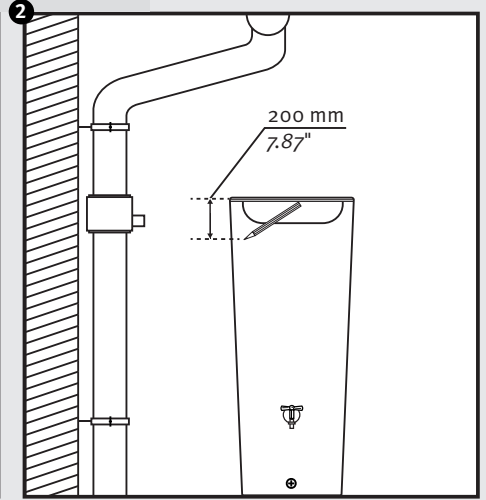

Vaso 2in1 + Vaso 2in1 Decor

4rain

- DE Wasserbehälter mit Pflanzschale
- FR Réservoir d'eau avec bac à plantes
- EN Water collector with plant cup
- ES Depósito con macetero
- IT Deposito presso macetero
- PL Zbiornik na wodę z donicą na rośliny

Aufstellenanleitung
Notice de montage
Installation manual
Instrucciones de montaje
Istruzioni per l'installazione
Instrukcja montażu

DE Bepflanzungshinweis   FR Notez la plantation   EN Note planting   ES Nota plantación   IT Nota semina

PL Porady dotyczące sadzenia