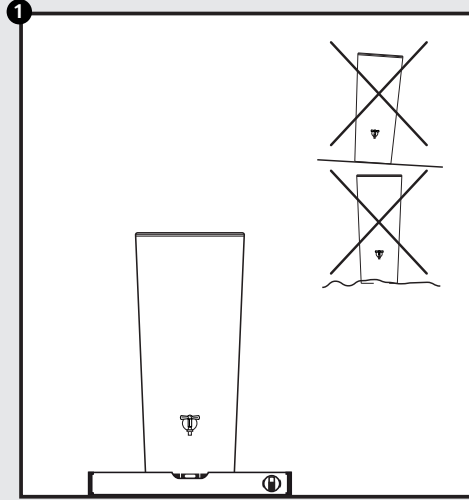

Vaso 2in1 + Vaso 2in1 Decor

4rain

- DE Wasserbehälter mit Pflanzschale
- FR Réservoir d'eau avec bac à plantes
- EN Water collector with plant cup
- ES Depósito con macetero
- IT Deposito presso macetero
- PL Zbiornik na wodę z donicą na rośliny

Aufstellenanleitung
Notice de montage
Installation manual
Instrucciones de montaje
Istruzioni per l'installazione
Instrukcja montażu

DE Bepflanzungshinweis   FR Notez la plantation   EN Note planting   ES Nota plantación   IT Nota semina

PL Porady dotyczące sadzenia