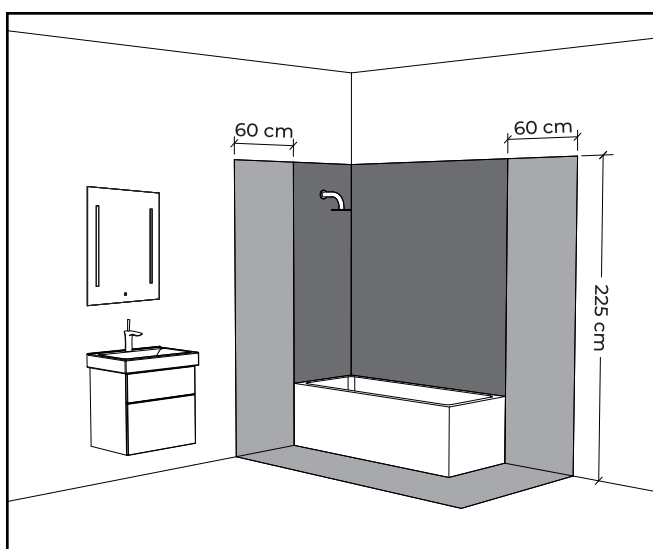

Schutzbereich / Safety area

1. (FR) Zone de protection
2. (NL) Veiligheidsruimte
3. (IT) Zone de protezione
4. (ES) Zona de protección
5. (PT) Zona de protecção
6. (CZ) Ochranné pásmo
7. (PL) Strefa ochronna
8. (HU) Védelem terület
9. (SI) Zaščitno območje
10. (HR) Zaštićeno područje
11. (SK) Ochranné pásmo
12. (BIH) Zaštitno područje
13. (BG) Защитна зона
14. (RO) Domeniu de protecție
15. (SE) Skyddsområde
16. (DK) Sikkerhedsafstand
17. (IS) Verndarsvæði
18. (FI) Turva-alue
19. (EST) Kaitseala
20. (TR) Korunma bölgesi
21. (GR) Περιοχή προστασίας

☐ Zone 1

☐ Zone 2

☒ Zone 3

QS

→ Jokey Service

Berk 48002437 06 / 2024