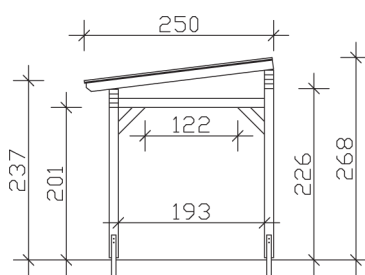

▶ Massive Konstruktion aus hochwertigem Leimholz (BSH-Fichte)

541 X 250 cm

Sanremo

- ▶ Freistehend
- ▶ Dacheindeckung Polycarbonat-Doppelstegplatte in klar
- ▶ Pfosten 12 x 12 cm
- ▶ Inklusive H-Pfostenanker

► Datenblatt / Baubeschreibung		Sanremo 541 x 250cm
Material	Leimholz, Fichte	
Farbbehandlung	Lasiert in Nussbaum	
Pfostenstärke	12 x 12 cm	
Breite	541 cm	
Tiefe	250 cm	
Grundfläche	13,53 m ²	
Umbauter Raum	34,16 m ³	
Schneelast	2 kN/m ²	
Dachfläche	13,53 m ²	
Dachneigung	7 °	
Material Dacheindeckung	Polycarbonat-Doppelstegplatten 16 mm - klar	
Dachstärke	16 mm	
Montageart	Freistehend	
Gesamthöhe hinten	268 cm	
Gesamthöhe vorne	237 cm	
Durchgangshöhe vorne	201 cm	
Pfostenabstand Breite	417-475 cm	
Pfostenabstand Tiefe	193 cm	

Oberfläche Holz	26,97 m ²
Im Lieferumfang enthalten	H-Pfostenanker zum Einbetonieren, Montagematerial, Aufbauanleitung
Verpackung	Paket 1: B 120 cm x L 545 cm x H 55 cm Gewicht 428,000 kg
Artikelnummer	201815-03-20
EAN-Nummer	4018211005222
Lieferhinweis	Für die Anlieferung muss die Zufahrt für 40 t-LKW möglich sein! Die Anlieferung erfolgt frei Bordsteinkante (Festland Deutschland).
Garantie	5 Jahre gemäß unseren Garantiebedingungen

Sanremo 541 X 250cm

Ansicht vorne

Ansicht Seite

Grundriss

Sanremo 541 X 250cm
 Schnitte und Ansichten Maßstab 1:100