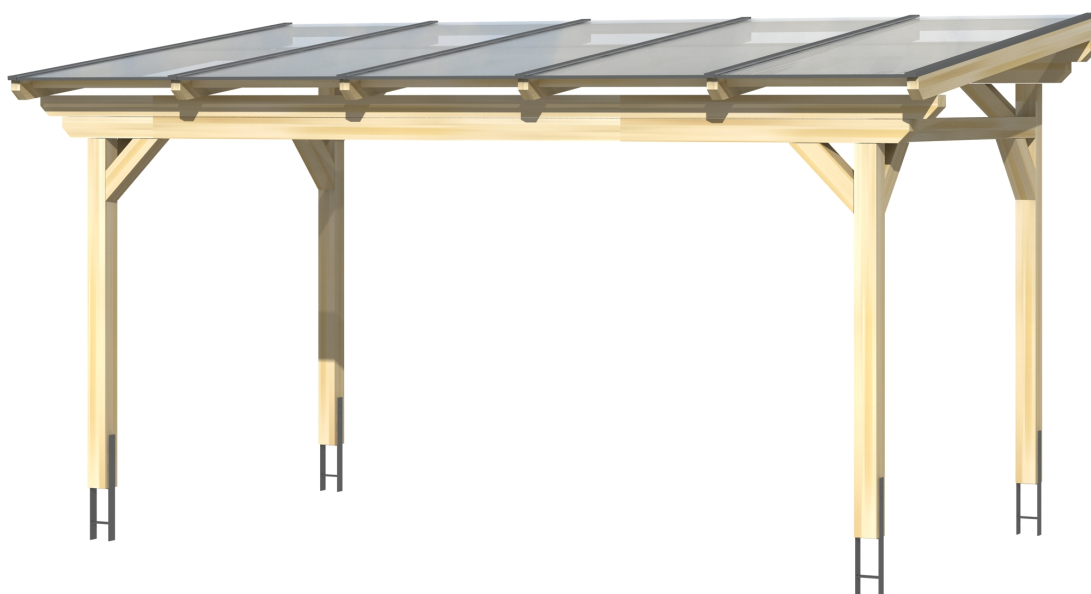

▶ Massive Konstruktion aus hochwertigem Leimholz (BSH-Fichte)

541 X 250 cm

Sanremo

- ▶ Freistehend
- ▶ Dacheindeckung Polycarbonat-Doppelstegplatte in klar
- ▶ Pfosten 12 x 12 cm
- ▶ Inklusive H-Pfostenanker

► Datenblatt / Baubeschreibung		Sanremo 541 x 250cm
Material	Leimholz, Fichte	
Farbbehandlung	Lasiert in Nussbaum	
Pfostenstärke	12 x 12 cm	
Breite	541 cm	
Tiefe	250 cm	
Grundfläche	13,53 m ²	
Umbauter Raum	34,16 m ³	
Schneelast	2 kN/m ²	
Dachfläche	13,53 m ²	
Dachneigung	7 °	
Material Dacheindeckung	Polycarbonat-Doppelstegplatten 16 mm - klar	
Dachstärke	16 mm	
Montageart	Freistehend	
Gesamthöhe hinten	268 cm	
Gesamthöhe vorne	237 cm	
Durchgangshöhe vorne	201 cm	
Pfostenabstand Breite	417-475 cm	
Pfostenabstand Tiefe	193 cm	

Oberfläche Holz	26,97 m ²
Im Lieferumfang enthalten	H-Pfostenanker zum Einbetonieren, Montagematerial, Aufbauanleitung
Verpackung	Paket 1: B 120 cm x L 545 cm x H 55 cm Gewicht 428,000 kg
Artikelnummer	201815-03-20
EAN-Nummer	4018211005222
Lieferhinweis	Für die Anlieferung muss die Zufahrt für 40 t-LKW möglich sein! Die Anlieferung erfolgt frei Bordsteinkante (Festland Deutschland).
Garantie	5 Jahre gemäß unseren Garantiebedingungen

Sanremo 541 X 250cm

Ansicht vorne

Ansicht Seite

Grundriss

Sanremo 541 X 250cm
 Schnitte und Ansichten Maßstab 1:100