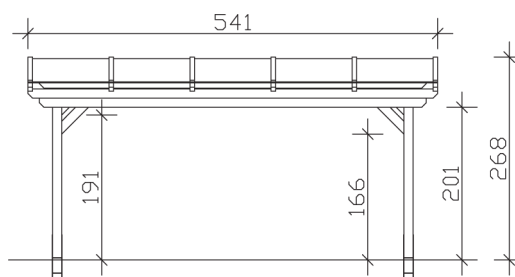

▶ Massive Konstruktion aus hochwertigem Leimholz (BSH-Fichte)

541 X 250 cm

Sanremo

- ▶ Freistehend
- ▶ Dacheindeckung Polycarbonat-Doppelstegplatte in klar
- ▶ Pfosten 12 x 12 cm
- ▶ Inklusive H-Pfostenanker

► Datenblatt / Baubeschreibung		Sanremo 541 x 250cm
Material	Leimholz, Fichte	
Farbbehandlung	Lasiert in Nussbaum	
Pfostenstärke	12 x 12 cm	
Breite	541 cm	
Tiefe	250 cm	
Grundfläche	13,53 m ²	
Umbauter Raum	34,16 m ³	
Schneelast	2 kN/m ²	
Dachfläche	13,53 m ²	
Dachneigung	7 °	
Material Dacheindeckung	Polycarbonat-Doppelstegplatten 16 mm - klar	
Dachstärke	16 mm	
Montageart	Freistehend	
Gesamthöhe hinten	268 cm	
Gesamthöhe vorne	237 cm	
Durchgangshöhe vorne	201 cm	
Pfostenabstand Breite	417-475 cm	
Pfostenabstand Tiefe	193 cm	

Oberfläche Holz	26,97 m ²
Im Lieferumfang enthalten	H-Pfostenanker zum Einbetonieren, Montagematerial, Aufbauanleitung
Verpackung	Paket 1: B 120 cm x L 545 cm x H 55 cm Gewicht 428,000 kg
Artikelnummer	201815-03-20
EAN-Nummer	4018211005222
Lieferhinweis	Für die Anlieferung muss die Zufahrt für 40 t-LKW möglich sein! Die Anlieferung erfolgt frei Bordsteinkante (Festland Deutschland).
Garantie	5 Jahre gemäß unseren Garantiebedingungen

Sanremo 541 X 250cm

Ansicht vorne

Ansicht Seite

Grundriss

Sanremo 541 X 250cm
 Schnitte und Ansichten Maßstab 1:100