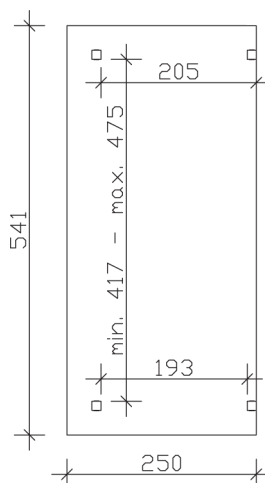

▶ Massive Konstruktion aus hochwertigem Leimholz (BSH-Fichte)

541 X 250 cm

Sanremo

- ▶ Freistehend
- ▶ Dacheindeckung Polycarbonat-Doppelstegplatte in klar
- ▶ Pfosten 12 x 12 cm
- ▶ Inklusive H-Pfostenanker

► Datenblatt / Baubeschreibung		Sanremo 541 x 250cm
Material	Leimholz, Fichte	
Farbbehandlung	Lasiert in Nussbaum	
Pfostenstärke	12 x 12 cm	
Breite	541 cm	
Tiefe	250 cm	
Grundfläche	13,53 m ²	
Umbauter Raum	34,16 m ³	
Schneelast	2 kN/m ²	
Dachfläche	13,53 m ²	
Dachneigung	7 °	
Material Dacheindeckung	Polycarbonat-Doppelstegplatten 16 mm - klar	
Dachstärke	16 mm	
Montageart	Freistehend	
Gesamthöhe hinten	268 cm	
Gesamthöhe vorne	237 cm	
Durchgangshöhe vorne	201 cm	
Pfostenabstand Breite	417-475 cm	
Pfostenabstand Tiefe	193 cm	

Oberfläche Holz	26,97 m ²
Im Lieferumfang enthalten	H-Pfostenanker zum Einbetonieren, Montagematerial, Aufbauanleitung
Verpackung	Paket 1: B 120 cm x L 545 cm x H 55 cm Gewicht 428,000 kg
Artikelnummer	201815-03-20
EAN-Nummer	4018211005222
Lieferhinweis	Für die Anlieferung muss die Zufahrt für 40 t-LKW möglich sein! Die Anlieferung erfolgt frei Bordsteinkante (Festland Deutschland).
Garantie	5 Jahre gemäß unseren Garantiebedingungen

Sanremo 541 X 250cm

Ansicht vorne

Ansicht Seite

Grundriss

Sanremo 541 X 250cm
 Schnitte und Ansichten Maßstab 1:100