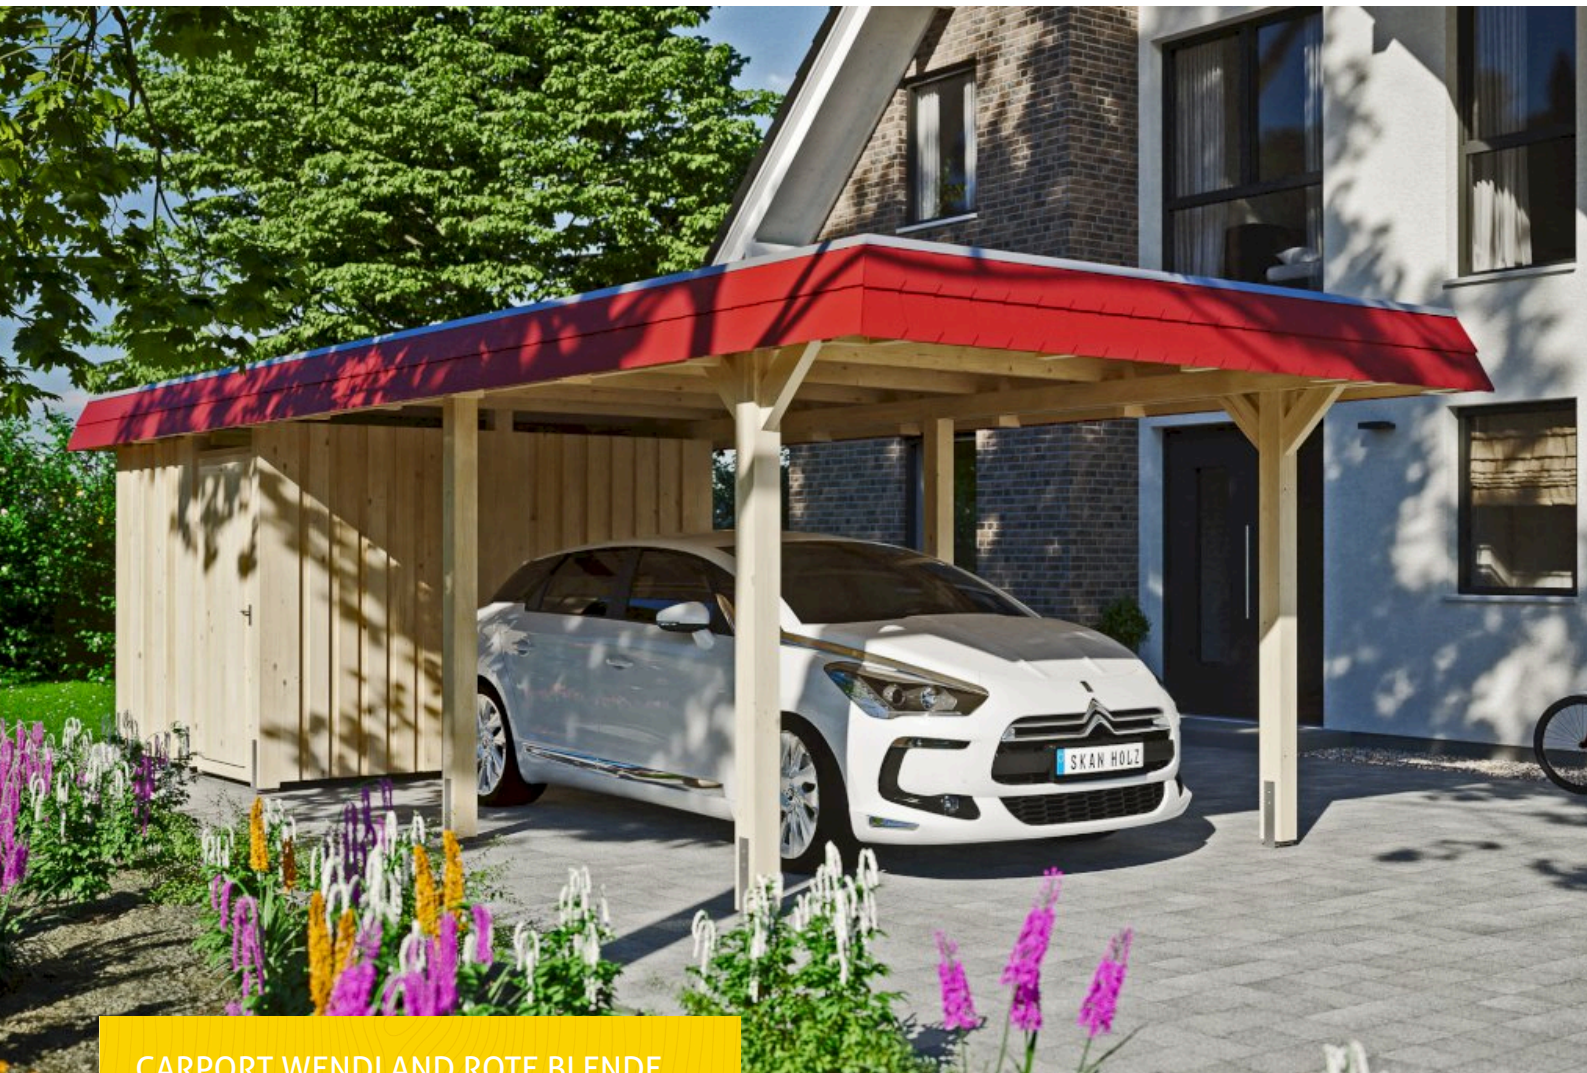

CARPORT WENDLAND ROTE BLENDE

Flachdach-Carport

CARPORT WENDLAND ROTE BLENDE
362 x 870 cm

Gestaltungsbeispiel

- Massive Konstruktion aus hochwertigem Leimholz (BSH-Fichte)
- Farblich unbehandelt
- Aluminium-Dachplatten
- Pfosten 12x12cm

Carport

CARPORT WENDLAND MIT ABSTELLRAUM 362 X 870 CM MIT ALUMINIUMDACH, ROTE BLENDE

Datenblatt / Baubeschreibung

Material	Leimholz, Fichte
Farbe	Natur
Farbbehandlung	Unbehandelt
Größe	362 x 870 cm
Aufstellbreite (Sockelmaß)	315 cm
Aufstelltiefe (Sockelmaß)	738 cm
Außenbreite inkl. Dachüberstand	362 cm
Außentiefe inkl. Dachüberstand	870 cm
Firsthöhe	243 cm
Traufenhöhe	226 cm
Gesamthöhe vorne	243 cm
Gesamthöhe hinten	226 cm
Dachform	Flachdach
Material Dacheindeckung	Aluminium-Dachplatten mit Trapezprofil
Farbe Dach	Anthrazit
Dachstärke	0,5 mm

Dachfläche	26.84 m²
Dachblende	Walmdachblende in Schieferoptik
Dachneigung	nach hinten
Gefälle	1.2 °
Dachüberstand vorne	94 cm
Dachüberstand hinten	38 cm
Dachüberstand links	23 cm
Dachüberstand rechts	23 cm
Grundfläche	31.49 m²
Umbauter Raum	73.85 m³
Durchfahrtsbreite	291 cm
Durchfahrtshöhe vorne	206 cm
Durchfahrtshöhe hinten	189 cm
Pfostenstärke	12 x 12 cm
Pfostenlänge	220 cm
Pfostenabstand Breite	291 cm
Pfostenabstand Tiefe	230 cm
Pfostenanzahl	11
Verankerung	H-Pfostenanker zum Einbetonieren
Schneelast (sk)	1.05 kN/m²
Windstaudruck q	0.95 kN/m²
Montageart	Freistehend
Türen	1x Einzeltür, geschlossen, 86,5 x 192 cm, Profilzylinderschloss mit 3 Schlüsseln
Türanschlag	Anschlag rechts
Anzahl Packstücke	2
Verpackungsmaß	Breite: 330 cm, Höhe: 72 cm, Tiefe: 120 cm, 710 kg Breite: 260 cm, Höhe: 60 cm, Tiefe: 120 cm, 474 kg
Verpackungsgewicht gesamt	1184 kg
nicht im Lieferumfang enthalten	Beton
Garantie	5 Jahre gemäß unseren Garantiebedingungen
Lieferhinweis	Für die Anlieferung muss die Zufahrt für 40 t-LKW möglich sein! Die Anlieferung erfolgt frei Bordsteinkante (Festland Deutschland).