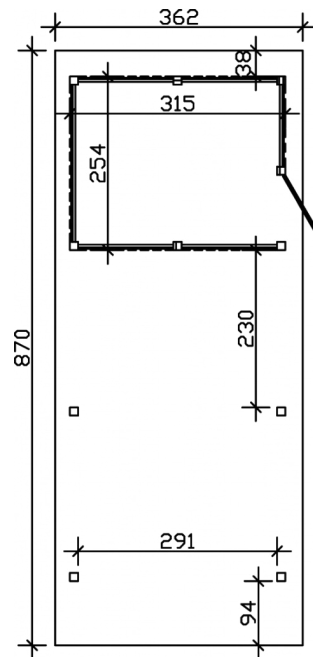

Carport

CARPORT WENDLAND MIT ABSTELLRAUM 362 X 870 CM MIT ALUMINIUMDACH, ROTE BLENDE

Datenblatt / Baubeschreibung

Material	Leimholz, Fichte
Farbe	Natur
Farbbehandlung	Unbehandelt
Größe	362 x 870 cm
Aufstellbreite (Sockelmaß)	315 cm
Aufstelltiefe (Sockelmaß)	738 cm
Außenbreite inkl. Dachüberstand	362 cm
Außentiefe inkl. Dachüberstand	870 cm
Firsthöhe	243 cm
Traufenhöhe	226 cm
Gesamthöhe vorne	243 cm
Gesamthöhe hinten	226 cm
Dachform	Flachdach
Material Dacheindeckung	Aluminium-Dachplatten mit Trapezprofil
Farbe Dach	Anthrazit
Dachstärke	0,5 mm

Dachfläche	26.84 m²
Dachblende	Walmdachblende in Schieferoptik
Dachneigung	nach hinten
Gefälle	1.2 °
Dachüberstand vorne	94 cm
Dachüberstand hinten	38 cm
Dachüberstand links	23 cm
Dachüberstand rechts	23 cm
Grundfläche	31.49 m²
Umbauter Raum	73.85 m³
Durchfahrtsbreite	291 cm
Durchfahrtshöhe vorne	206 cm
Durchfahrtshöhe hinten	189 cm
Pfostenstärke	12 x 12 cm
Pfostenlänge	220 cm
Pfostenabstand Breite	291 cm
Pfostenabstand Tiefe	230 cm
Pfostenanzahl	11
Verankerung	H-Pfostenanker zum Einbetonieren
Schneelast (sk)	1.05 kN/m²
Windstaudruck q	0.95 kN/m²
Montageart	Freistehend
Türen	1x Einzeltür, geschlossen, 86,5 x 192 cm, Profilzylinderschloss mit 3 Schlüsseln
Türanschlag	Anschlag rechts
Anzahl Packstücke	2
Verpackungsmaß	Breite: 330 cm, Höhe: 72 cm, Tiefe: 120 cm, 710 kg Breite: 260 cm, Höhe: 60 cm, Tiefe: 120 cm, 474 kg
Verpackungsgewicht gesamt	1184 kg
nicht im Lieferumfang enthalten	Beton
Garantie	5 Jahre gemäß unseren Garantiebedingungen
Lieferhinweis	Für die Anlieferung muss die Zufahrt für 40 t-LKW möglich sein! Die Anlieferung erfolgt frei Bordsteinkante (Festland Deutschland).

Artikelnummer 244164-00-51

EAN-Nummer 4018211023622

CARPORT WENDLAND ROTE BLENDE

362 x 870 cm

Grundriss

Schnitt

CARPORT WENDLAND ROTE BLENDE

362 x 870 cm
Schnitte und Ansichten Maßstab 1:100