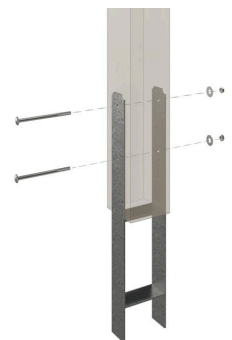

CARPORT WENDLAND ROTE BLENDE

Flachdach-Carport

CARPORT WENDLAND ROTE BLENDE
362 x 870 cm

Gestaltungsbeispiel

- Massive Konstruktion aus hochwertigem Leimholz (BSH-Fichte)
- Farblich unbehandelt
- Aluminium-Dachplatten
- Pfosten 12x12cm

Carport

CARPORT WENDLAND MIT ABSTELLRAUM 362 X 870 CM MIT ALUMINIUMDACH, ROTE BLENDE

Datenblatt / Baubeschreibung

Material	Leimholz, Fichte
Farbe	Natur
Farbbehandlung	Unbehandelt
Größe	362 x 870 cm
Aufstellbreite (Sockelmaß)	315 cm
Aufstelltiefe (Sockelmaß)	738 cm
Außenbreite inkl. Dachüberstand	362 cm
Außentiefe inkl. Dachüberstand	870 cm
Firsthöhe	243 cm
Traufenhöhe	226 cm
Gesamthöhe vorne	243 cm
Gesamthöhe hinten	226 cm
Dachform	Flachdach
Material Dacheindeckung	Aluminium-Dachplatten mit Trapezprofil
Farbe Dach	Anthrazit
Dachstärke	0,5 mm

Dachfläche	26.84 m²
Dachblende	Walmdachblende in Schieferoptik
Dachneigung	nach hinten
Gefälle	1.2 °
Dachüberstand vorne	94 cm
Dachüberstand hinten	38 cm
Dachüberstand links	23 cm
Dachüberstand rechts	23 cm
Grundfläche	31.49 m²
Umbauter Raum	73.85 m³
Durchfahrtsbreite	291 cm
Durchfahrtshöhe vorne	206 cm
Durchfahrtshöhe hinten	189 cm
Pfostenstärke	12 x 12 cm
Pfostenlänge	220 cm
Pfostenabstand Breite	291 cm
Pfostenabstand Tiefe	230 cm
Pfostenanzahl	11
Verankerung	H-Pfostenanker zum Einbetonieren
Schneelast (sk)	1.05 kN/m²
Windstaudruck q	0.95 kN/m²
Montageart	Freistehend
Türen	1x Einzeltür, geschlossen, 86,5 x 192 cm, Profilzylinderschloss mit 3 Schlüsseln
Türanschlag	Anschlag rechts
Anzahl Packstücke	2
Verpackungsmaß	Breite: 330 cm, Höhe: 72 cm, Tiefe: 120 cm, 710 kg Breite: 260 cm, Höhe: 60 cm, Tiefe: 120 cm, 474 kg
Verpackungsgewicht gesamt	1184 kg
nicht im Lieferumfang enthalten	Beton
Garantie	5 Jahre gemäß unseren Garantiebedingungen
Lieferhinweis	Für die Anlieferung muss die Zufahrt für 40 t-LKW möglich sein! Die Anlieferung erfolgt frei Bordsteinkante (Festland Deutschland).