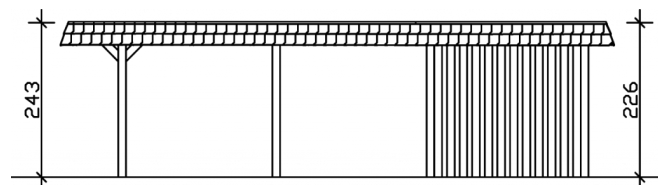

Carport

CARPORT WENDLAND MIT ABSTELLRAUM 362 X 870 CM MIT ALUMINIUMDACH, ROTE BLENDE

Datenblatt / Baubeschreibung

Material	Leimholz, Fichte
Farbe	Natur
Farbbehandlung	Unbehandelt
Größe	362 x 870 cm
Aufstellbreite (Sockelmaß)	315 cm
Aufstelltiefe (Sockelmaß)	738 cm
Außenbreite inkl. Dachüberstand	362 cm
Außentiefe inkl. Dachüberstand	870 cm
Firsthöhe	243 cm
Traufenhöhe	226 cm
Gesamthöhe vorne	243 cm
Gesamthöhe hinten	226 cm
Dachform	Flachdach
Material Dacheindeckung	Aluminium-Dachplatten mit Trapezprofil
Farbe Dach	Anthrazit
Dachstärke	0,5 mm

Dachfläche	26.84 m²
Dachblende	Walmdachblende in Schieferoptik
Dachneigung	nach hinten
Gefälle	1.2 °
Dachüberstand vorne	94 cm
Dachüberstand hinten	38 cm
Dachüberstand links	23 cm
Dachüberstand rechts	23 cm
Grundfläche	31.49 m²
Umbauter Raum	73.85 m³
Durchfahrtsbreite	291 cm
Durchfahrtshöhe vorne	206 cm
Durchfahrtshöhe hinten	189 cm
Pfostenstärke	12 x 12 cm
Pfostenlänge	220 cm
Pfostenabstand Breite	291 cm
Pfostenabstand Tiefe	230 cm
Pfostenanzahl	11
Verankerung	H-Pfostenanker zum Einbetonieren
Schneelast (sk)	1.05 kN/m²
Windstaudruck q	0.95 kN/m²
Montageart	Freistehend
Türen	1x Einzeltür, geschlossen, 86,5 x 192 cm, Profilzylinderschloss mit 3 Schlüsseln
Türanschlag	Anschlag rechts
Anzahl Packstücke	2
Verpackungsmaß	Breite: 330 cm, Höhe: 72 cm, Tiefe: 120 cm, 710 kg Breite: 260 cm, Höhe: 60 cm, Tiefe: 120 cm, 474 kg
Verpackungsgewicht gesamt	1184 kg
nicht im Lieferumfang enthalten	Beton
Garantie	5 Jahre gemäß unseren Garantiebedingungen
Lieferhinweis	Für die Anlieferung muss die Zufahrt für 40 t-LKW möglich sein! Die Anlieferung erfolgt frei Bordsteinkante (Festland Deutschland).

Artikelnummer 244164-00-51

EAN-Nummer 4018211023622

CARPORT WENDLAND ROTE BLENDE

362 x 870 cm

Grundriss

Schnitt

CARPORT WENDLAND ROTE BLENDE

362 x 870 cm
Schnitte und Ansichten Maßstab 1:100