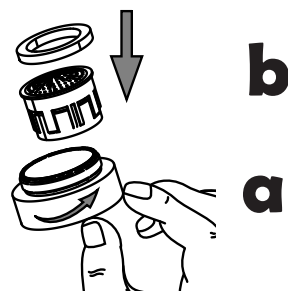

Pflege

Umsteller

Montageanleitung

Wannenrandarmatur S3000

Kartuschenwechsel

Umstellerwechsel

Perlatorwechsel