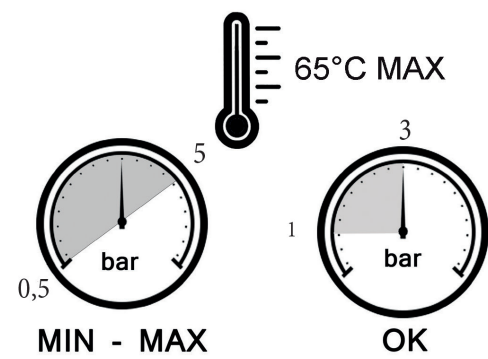

Montageanleitung

Wannenrandarmatur S3000

Montageanleitung

Wannenrandarmatur S3000

Montageanleitung

Wannenrandarmatur S3000

Montageanleitung

Wannenrandarmatur S3000

Pflege

Umsteller

Montageanleitung

Wannenrandarmatur S3000

Kartuschenwechsel

Umstellerwechsel

Perlatorwechsel