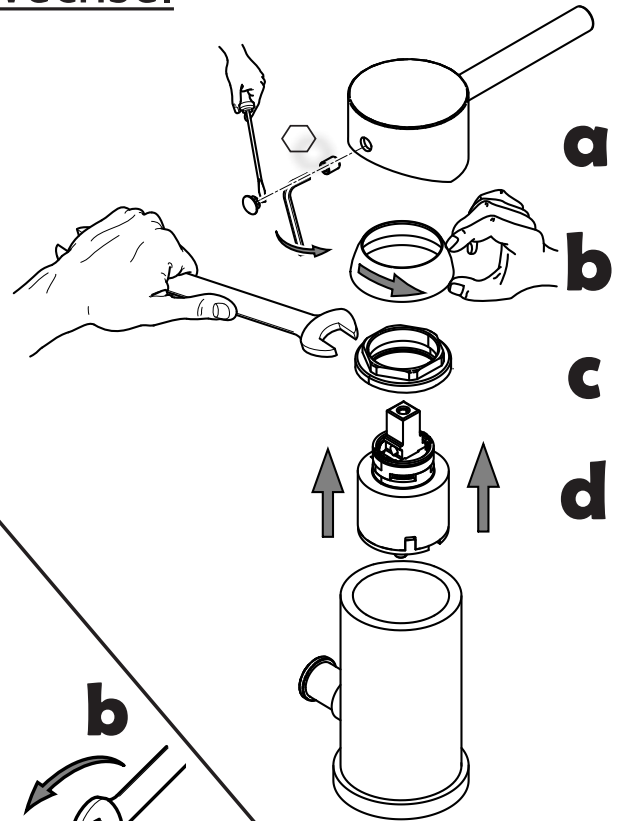

Pflege

Umsteller

Montageanleitung

Wannenrandarmatur S3000

Kartuschenwechsel

Umstellerwechsel

Perlatorwechsel