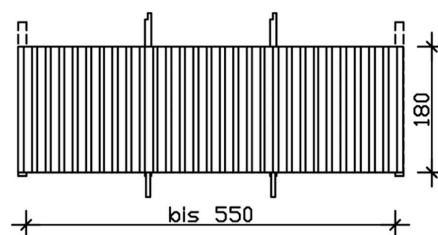

RÜCKWAND AUS DECKESCHALUNG 20X120MM

inkl. Einbaupfosten und Pfostenanker

**RÜCKWAND AUS DECKESCHALUNG
20X120MM
550x 180cm**

Gestaltungsbeispiel

- 550x 180cm
- Fichte, unbehandelt
- inkl. Einbaupfosten mit Pfostenanker

Zubehör

RÜCKWAND DECKELSCHALUNG 550X 180CM FICHTE, NATUR

Datenblatt / Baubeschreibung

Material	Nordische Fichte
Farbe	Natur
Farbbehandlung	Unbehandelt
Größe	550 x 180 cm
Breite	550 cm
Höhe	180 cm
Wandart	Deckelschalung
Wandstärke	20 mm
Pfostenstärke	12 x 12 cm
Pfostenlänge	235 cm
Pfostenanzahl	2
Anzahl Packstücke	1
Verpackungsmaß	Breite: 240 cm, Höhe: 40 cm, Tiefe: 120 cm, 209 kg
Verpackungsgewicht gesamt	209 kg
Garantie	5 Jahre gemäß unseren Garantiebedingungen
Lieferhinweis	Für die Anlieferung muss die Zufahrt für 40 t-LKW möglich sein! Die Anlieferung erfolgt frei Bordsteinkante (Festland Deutschland).