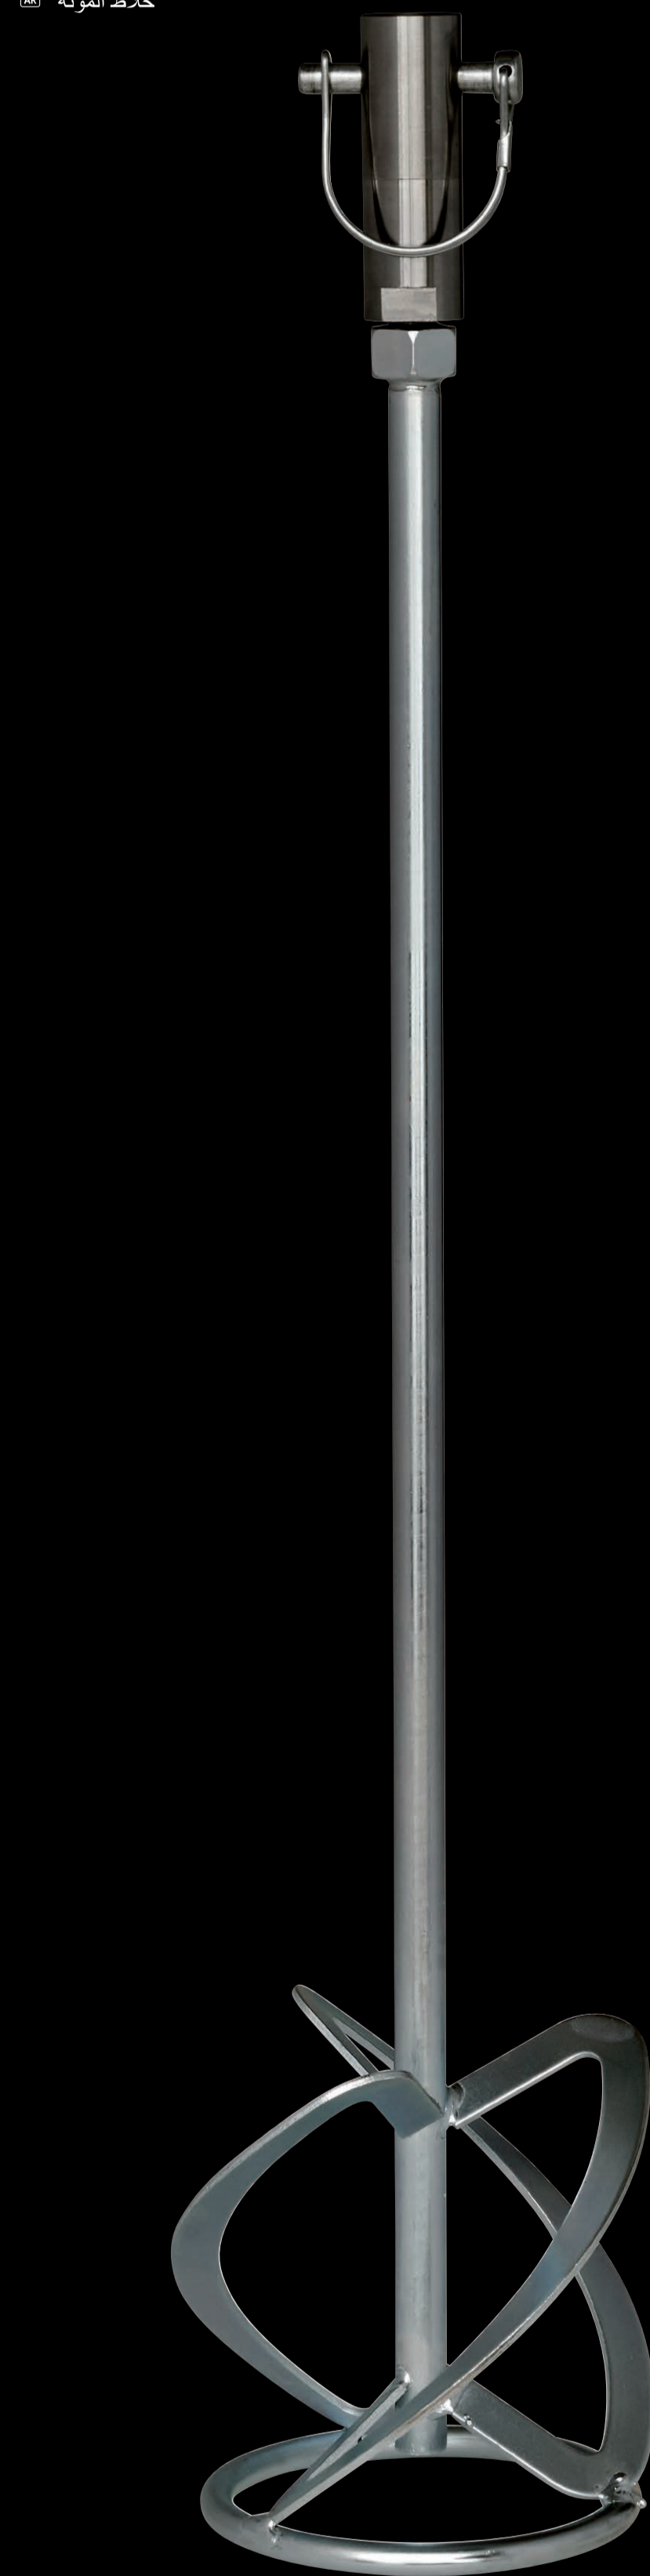

Art.-Nr. 34.370.11
I.-Nr. 21010/03-D05

4 006825 659047

www.einhell.com

Einhell

MÖRTEL RÜHRER
MORTAR MIXER

GP-EA 18/150 Li BL