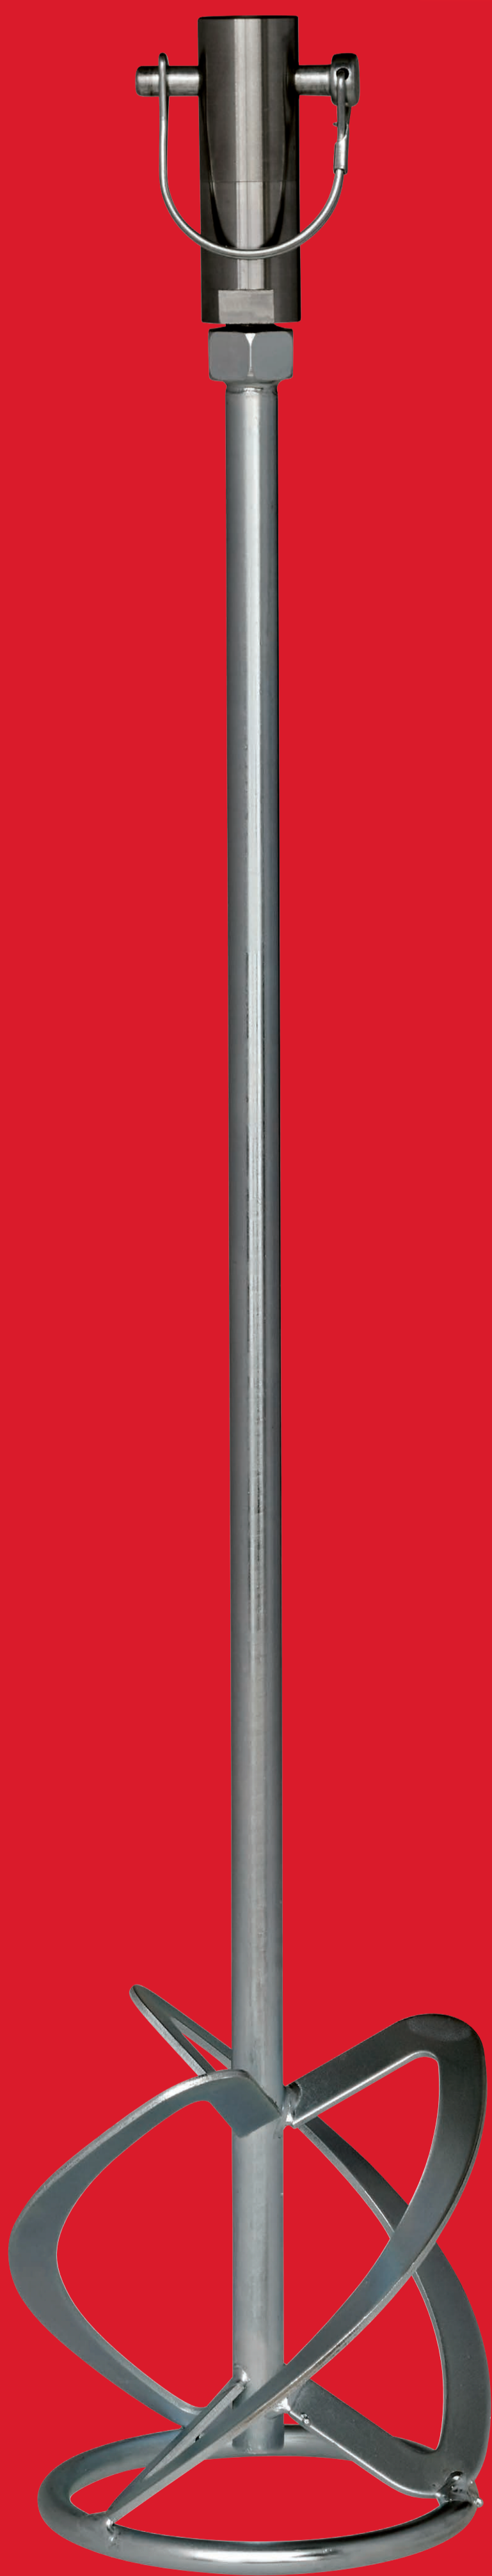

125 mm

125 mm

125 mm

125 mm

Package Einhell ACCESSORY
Mörtelrührer (Erdbohrer)
Layout in original size, package
4color-process + Pantone 3517 C,
colors and order
of sides like here

Size:
Length: 125 mm
Height: 660 mm
Depth: 125 mm

Date: 25.07.2022

Art.-Nr. 34.370.11
I.-Nr. 21010/03-D05

4 006825 659047

Einhell

MÖRTEL RÜHRER
MORTAR MIXER

www.einhell.com

Einhell

MÖRTEL RÜHRER
MORTAR MIXER

GP-EA 18/150 Li BL