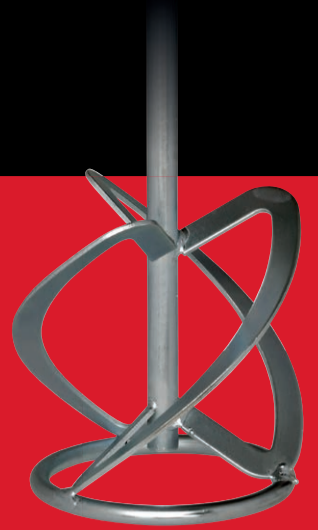

125 mm

125 mm

125 mm

125 mm

Package Einhell ACCESSORY
Mörtelrührer (Erdbohrer)
Layout in original size, package
4color-process + Pantone 3517 C,
colors and order
of sides like here

Size:
Length: 125 mm
Height: 660 mm
Depth: 125 mm

Date: 25.07.2022

Art.-Nr. 34.370.11
I.-Nr. 21010/03-D05

4 006825 659047

Einhell

MÖRTEL RÜHRER
MORTAR MIXER

www.einhell.com

Einhell

MÖRTEL RÜHRER
MORTAR MIXER

GP-EA 18/150 Li BL