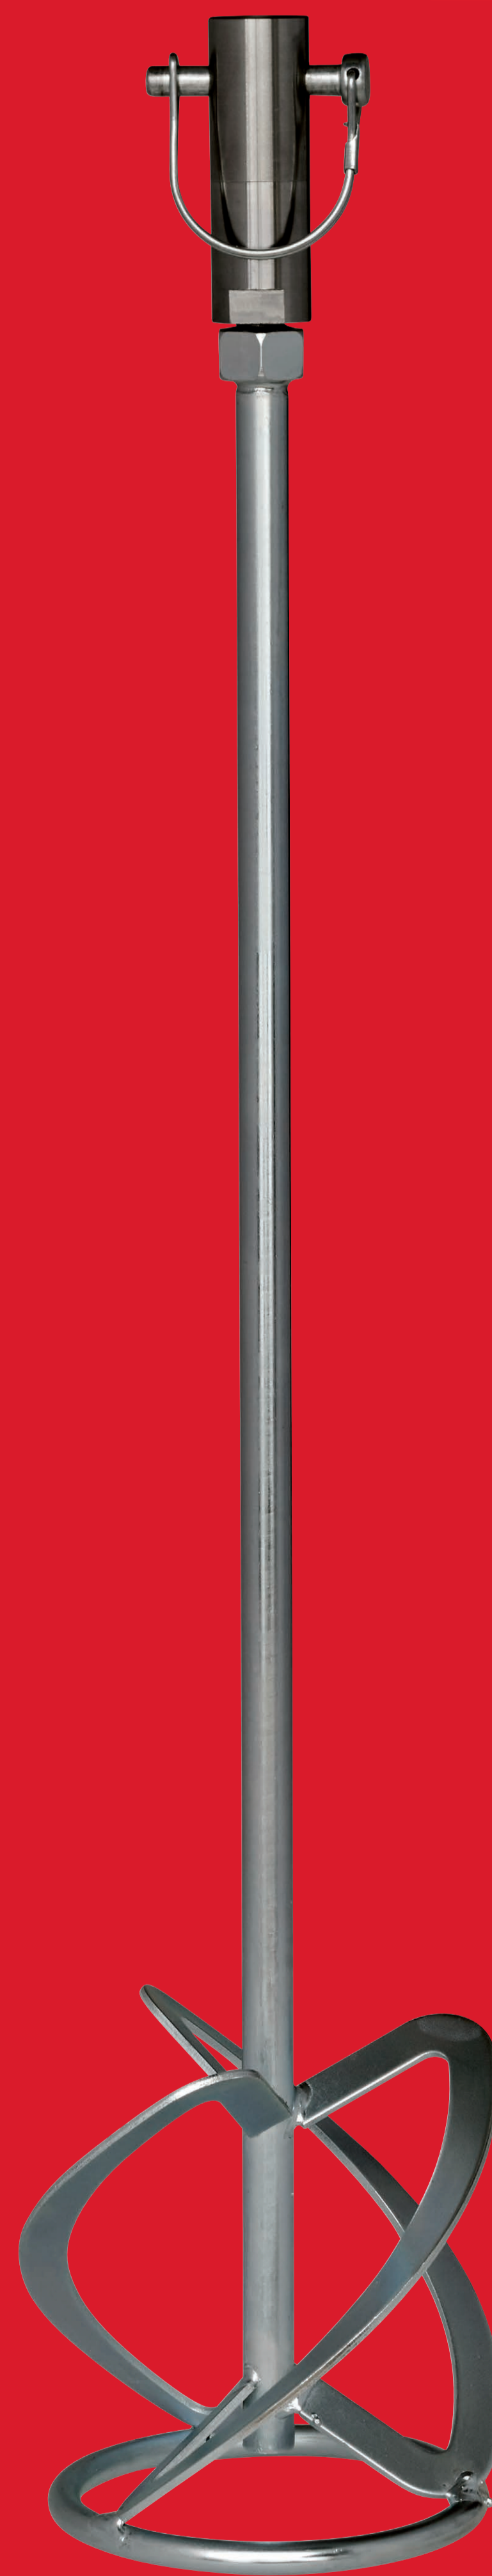

www.einhell.com

660 mm