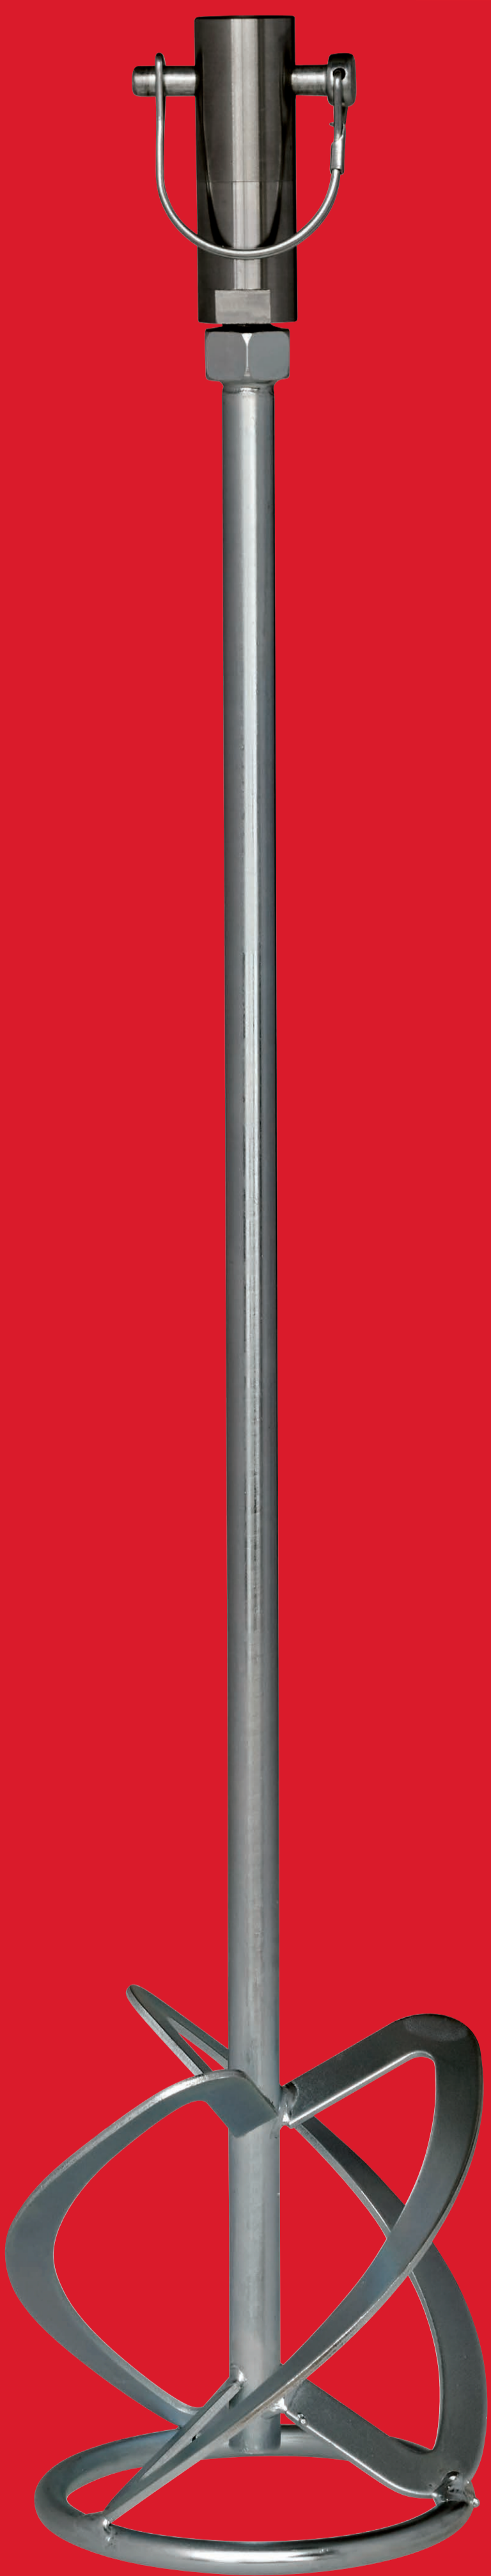

www.einhell.com

Einhell

MÖRTEL RÜHRER
MORTAR MIXER

GP-EA 18/150 Li BL

www.einhell.com

Einhell

MÖRTEL RÜHRER
MORTAR MIXER